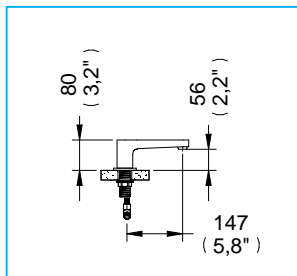

# Mezcladora Deco para Lavabo 8" sin Contra / Deco Faucet Lavatory 8" Without Drain

ME8-DC-01

NB

Medidas Referenciales / Estimated Dimensions, Acot.mm.(pulg) / Dim.mm.(in)

## Características y Datos Técnicos / Characteristics and Technical Details

Valvex Línea Proyecta Izq. y Der.  
Incluye Herramienta de Sujeción  
Instalación de 8", 10" y 12"

Valvex Proyecta Line Left and Right  
Include Constrain Tool  
Intallation 8", 10" And 12"

**Material:**  
Latón

**Material:**  
Brass

**Conexión:**  
½ -14 NPSM

**Inlet thread:**  
½ -14 NPSM

**Presión de Trabajo:**  
Pmin= 0,25 kg/cm<sup>2</sup> (3,55 psi)  
Pmax= 6,0 kg/cm<sup>2</sup> (85,34 psi)