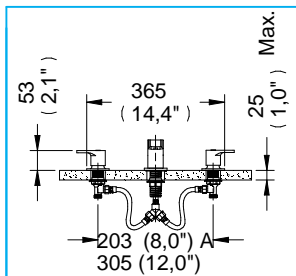

# Mezcladora Deco para Lavabo 8" sin Contra / Deco Faucet Lavatory 8" Without Drain

ME8-DC-01

NB

Medidas Referenciales / Estimated Dimensions, Acot.mm.(pulg) / Dim.mm.(in)

## Características y Datos Técnicos / Characteristics and Technical Details

Valvex Línea Proyecta Izq. y Der.  
Incluye Herramienta de Sujeción  
Instalación de 8", 10" y 12"

Valvex Proyecta Line Left and Right  
Include Constrain Tool  
Intallation 8", 10" And 12"

**Material:**  
Latón

**Material:**  
Brass

**Conexión:**  
½ -14 NPSM

**Inlet thread:**  
½ -14 NPSM

**Presión de Trabajo:**  
Pmin= 0,25 kg/cm<sup>2</sup> (3,55 psi)  
Pmax= 6,0 kg/cm<sup>2</sup> (85,34 psi)

**Working Pressure:**  
Pmin= 0,25 kg/cm<sup>2</sup> (3,55 psi)  
Pmax= 6,0 kg/cm<sup>2</sup> (85,34 psi)