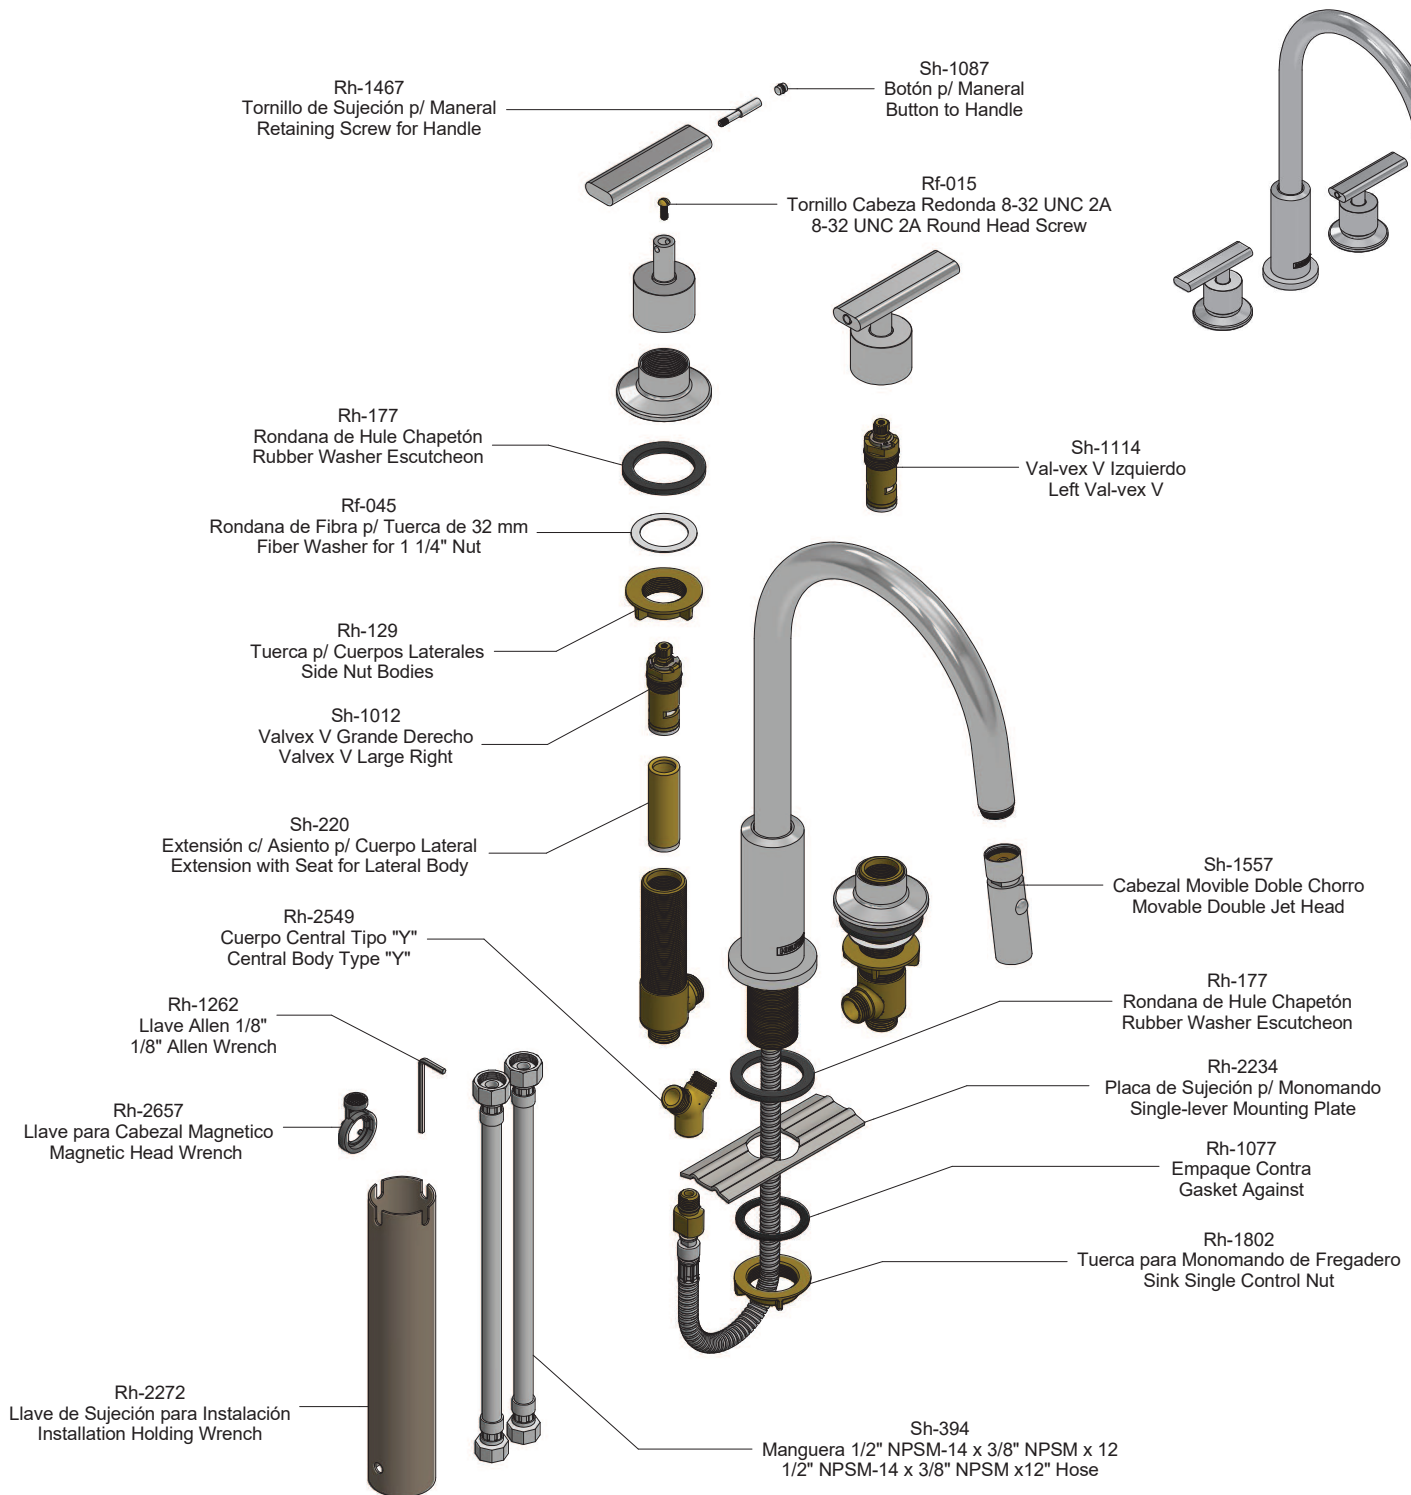

Kit de refacciones para mantenimiento preventivo. / Kit of parts for preventive maintenance.

Sub-ensambles / Sub-assemblies

Sh-131
Juego de Chapetones Master
Kit Master Escutcheon

Sh-1491
Kit Llave de Mantenimiento para Mezcladora
Mixer Maintenance Key Kit

Sh-1053
Cuerpo Lateral Izquierdo Armado
Assembly Left Body

Sh-1054
Cuerpo Lateral Derecho Armado
Assembly Right Body