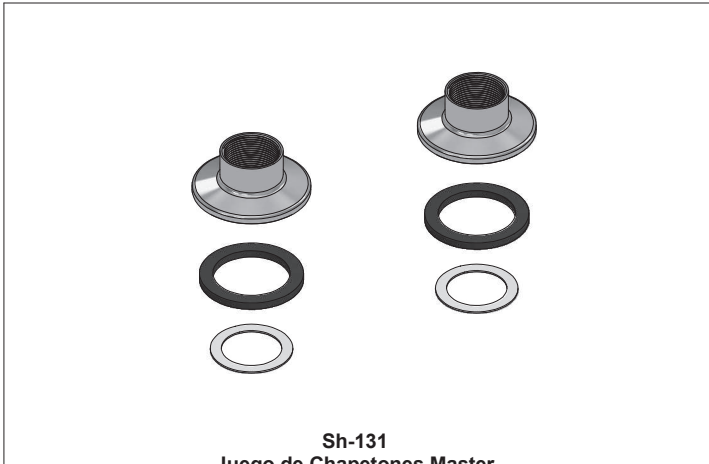

Kit de refacciones para mantenimiento preventivo. / Kit of parts for preventive maintenance.

Sub-ensambles / Sub-assemblies

Sh-131
Juego de Chapetones Master
Kit Master Escutcheon

Sh-1491
Kit Llave de Mantenimiento para Mezcladora
Mixer Maintenance Key Kit

Sh-1053
Cuerpo Lateral Izquierdo Armado
Assembly Left Body

Sh-1054
Cuerpo Lateral Derecho Armado
Assembly Right Body