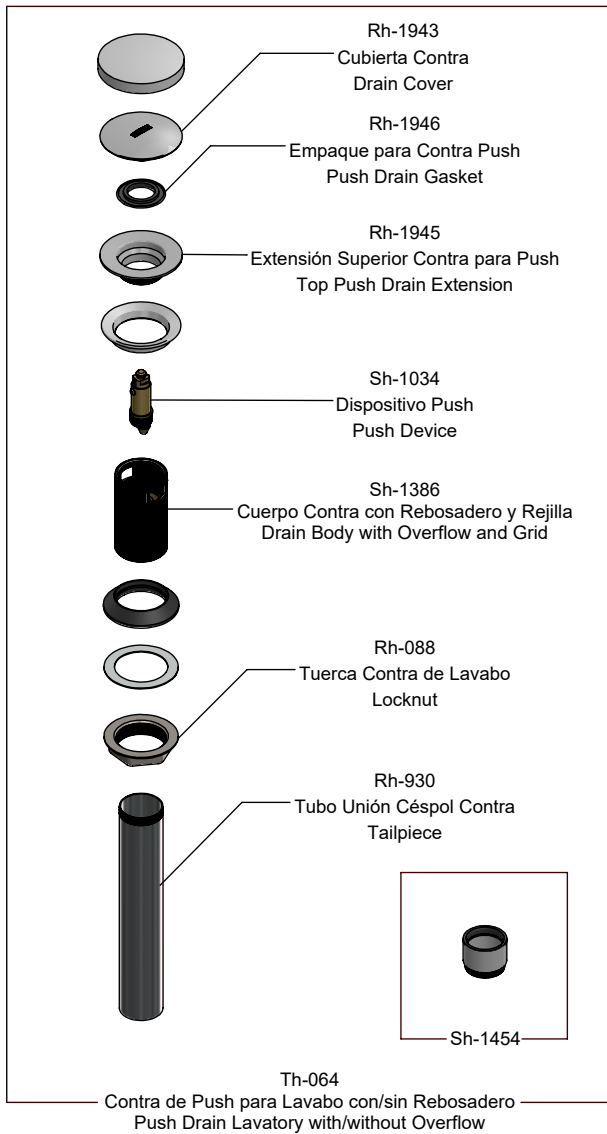

Kit de refacciones para mantenimiento preventivo / *Kit of spare parts for preventive maintenance.*

Sub-ensambles / Sub-assemblies

Asesoría y Servicio Técnico:
 Consultancy and Technical Service: (52) 55 53 33 94 31
 servicio.tecnico@helvex.com.mx