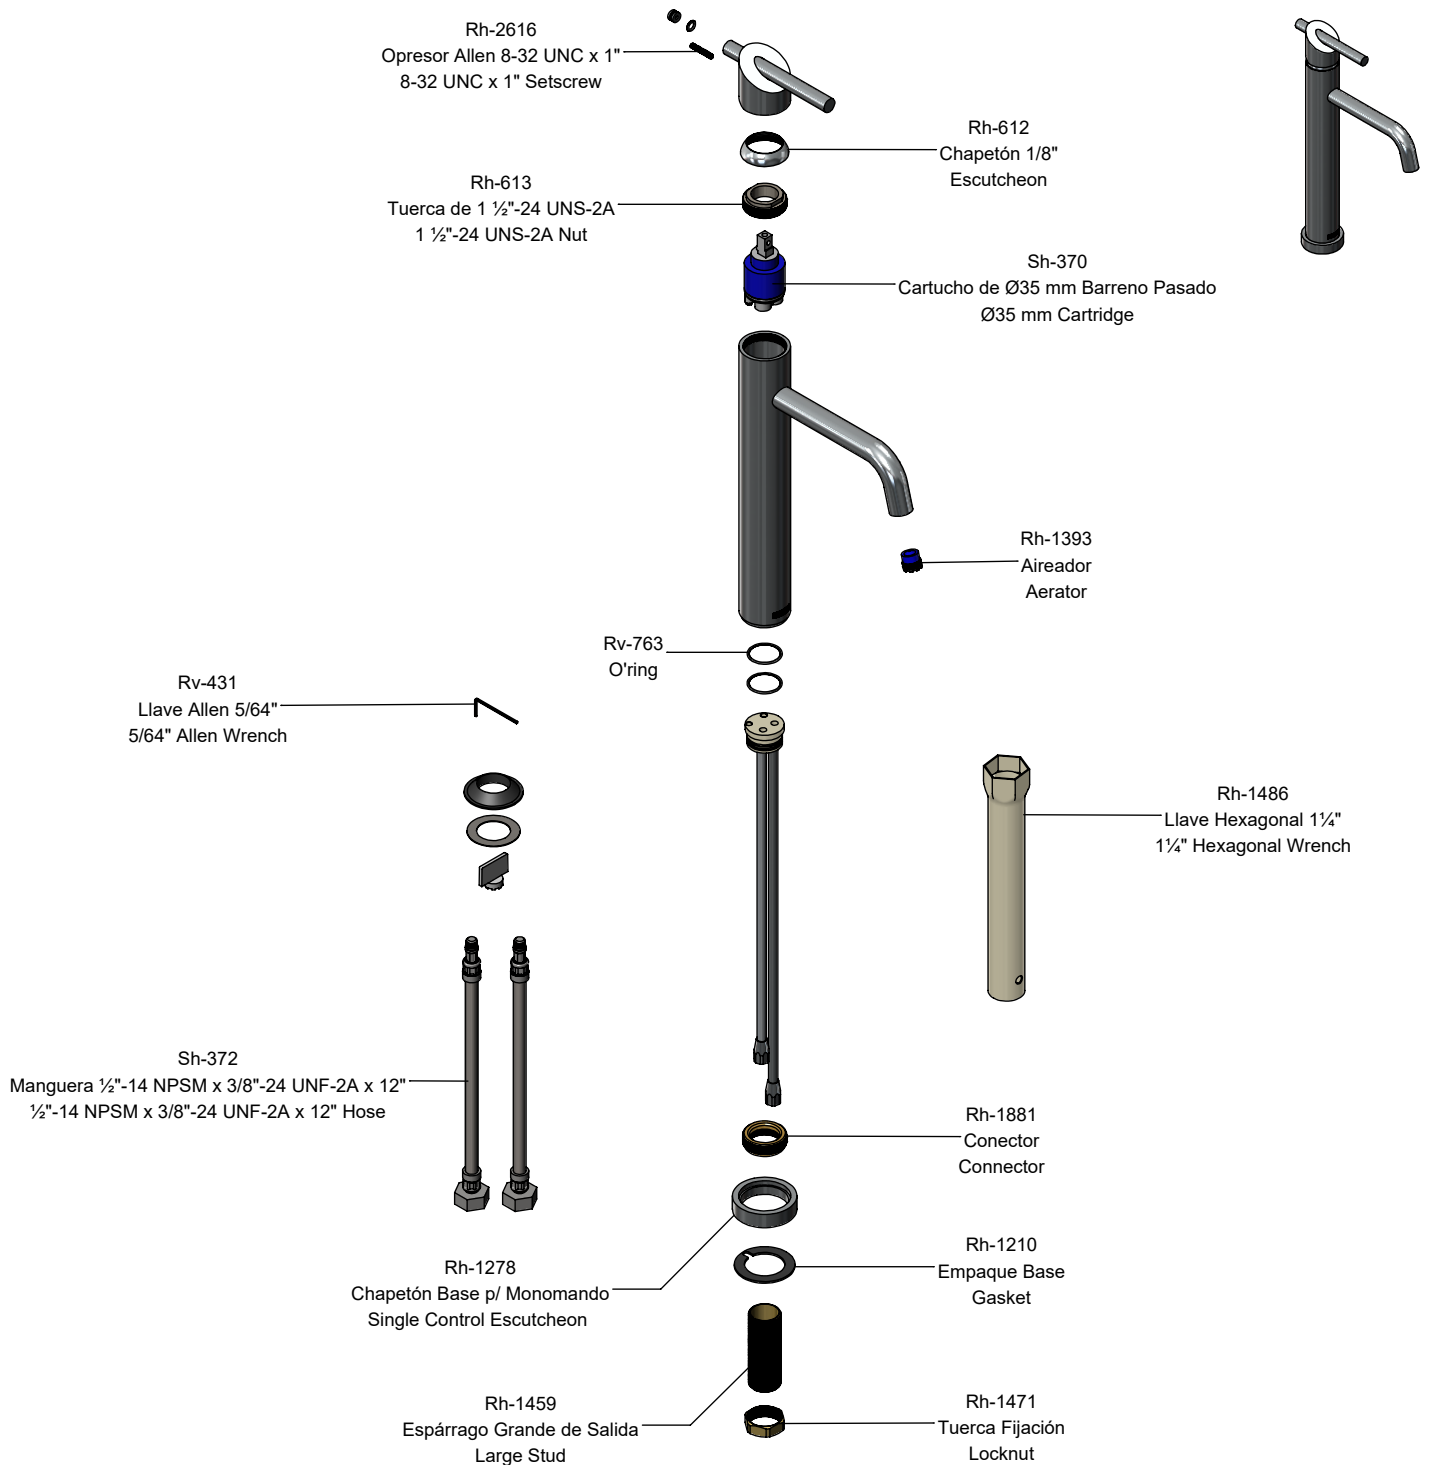

Kit de refacciones para mantenimiento preventivo / *Kit of spare parts for preventive maintenance.*

Sub-ensambles / Sub-assemblies

Asesoría y Servicio Técnico:
 Consultancy and Technical Service: (52) 55 53 33 94 31
 servicio.tecnico@helvex.com.mx

Refacciones Originales:
 Original Spare Parts:
 www.refaccioneshelvex.com.mx
 refacciones@helvex.com.mx

Página 2 de 2 / Page 2 of 2
 (52) 55 53 33 94 00
 (52) 55 53 33 94 21
 Ext. 5913, 5068 y 4815