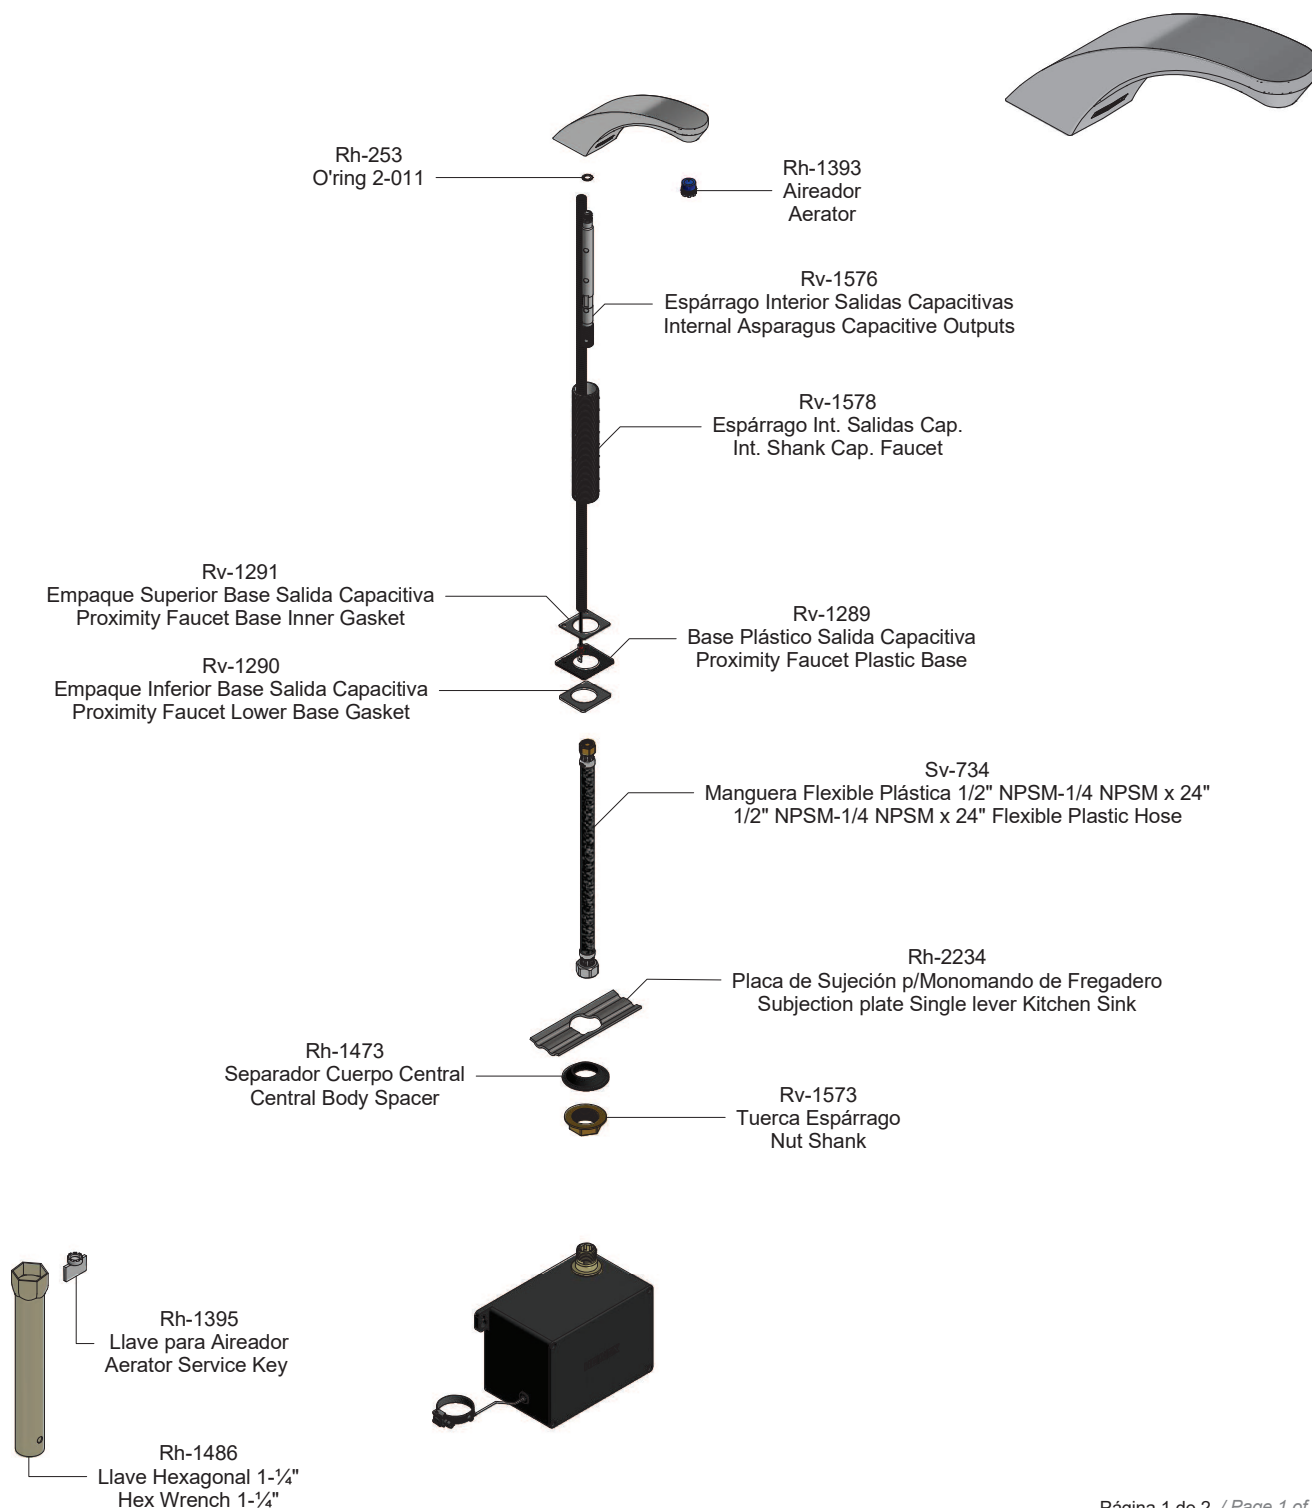

Kit de refacciones para mantenimiento preventivo. / Kit of parts for preventive maintenance.

Página 1 de 2 / Page 1 of 2

Asesoría y Servicio Técnico:
Consultancy and Technical Service: (52) 55 53 33 94 31
servicio.tecnico@helvex.com.mx

Refacciones Originales:
Original Spare Parts: (52) 55 53 33 94 00
(52) 55 53 33 94 21
www.refaccioneshelvex.com.mx
refacciones@helvex.com.mx
Ext. 5913, 5068 y 4815