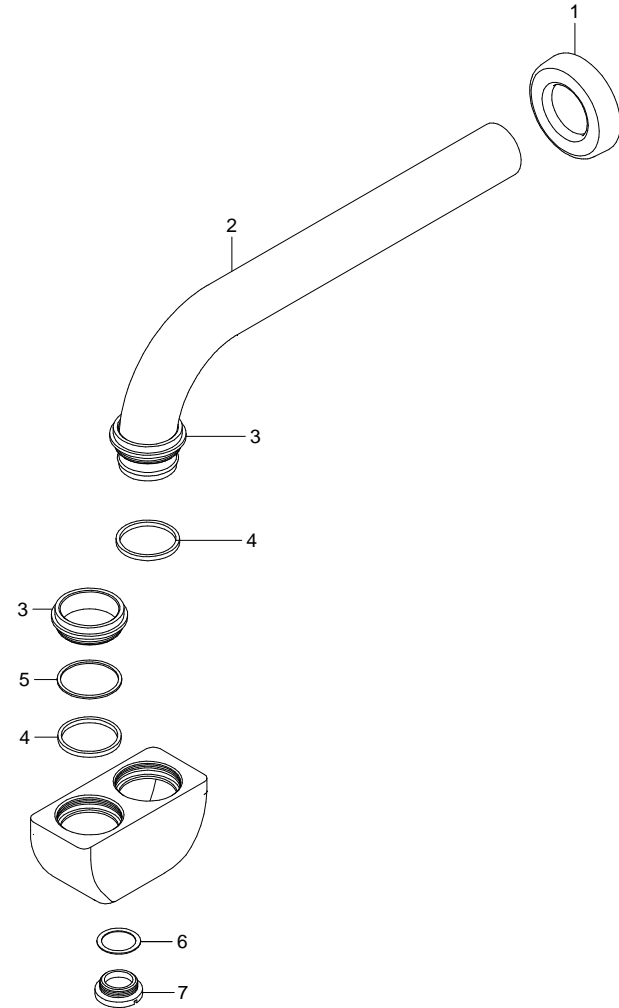

## Césped para Fregadero

Medidas Referenciales

Acot.mm.(pulg)

### Despiece

NC

Mod.	Descripción
1 Rv-1273	Chapetón Césped Fregadero
2 Rv-1271	Codo Césped Fregadero
3 Rv-1272	Tuerca para Césped Fregadero
4 Rh-973	Empaque Hule para Base Roscada
5 Rh-1613	Rondana Delrin
6 Rv-1320	Empaque para Césped Tarja
7 Rv-1275	Tapón Césped Fregadero

### Características y Datos Técnicos

Cuenta con Registro de Limpieza y Sello Hidráulico

**Conexión:**  
Tubo 1-1/2"

**Material:**  
Latón

Visite nuestras páginas [www.helvex.com.mx](http://www.helvex.com.mx) para México y [www.helvex.com](http://www.helvex.com) para el mercado Internacional. / Visite nuestras páginas [www.helvex.com.mx](http://www.helvex.com.mx) para México y [www.helvex.com](http://www.helvex.com) para el mercado Internacional