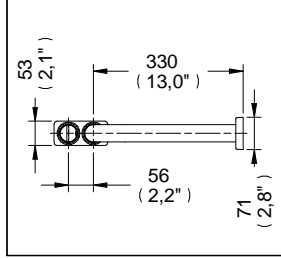

## Césped para Fregadero

Medidas Referenciales

Acot.mm.(pulg)

### Despiece

NC

Mod.	Descripción
1 Rv-1273	Chapetón Césped Fregadero
2 Rv-1271	Codo Césped Fregadero
3 Rv-1272	Tuerca para Césped Fregadero
4 Rh-973	Empaque Hule para Base Roscada
5 Rh-1613	Rondana Delrin
6 Rv-1320	Empaque para Césped Tarja
7 Rv-1275	Tapón Césped Fregadero

### Características y Datos Técnicos

Cuenta con Registro de Limpieza y Sello Hidráulico

**Conexión:**  
Tubo 1-1/2"

**Material:**  
Latón

Visite nuestras páginas [www.helvex.com.mx](http://www.helvex.com.mx) para México y [www.helvex.com](http://www.helvex.com) para el mercado Internacional. / Visite nuestras páginas [www.helvex.com.mx](http://www.helvex.com.mx) para México y [www.helvex.com](http://www.helvex.com) para el mercado Internacional