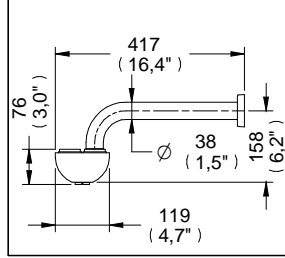

## Césped para Fregadero

Medidas Referenciales

Acot.mm.(pulg)

### Despiece

NC

Mod.	Descripción
1 Rv-1273	Chapetón Césped Fregadero
2 Rv-1271	Codo Césped Fregadero
3 Rv-1272	Tuerca para Césped Fregadero
4 Rh-973	Empaque Hule para Base Roscada
5 Rh-1613	Rondana Delrin
6 Rv-1320	Empaque para Césped Tarja
7 Rv-1275	Tapón Césped Fregadero

### Características y Datos Técnicos

Cuenta con Registro de Limpieza y Sello Hidráulico

**Conexión:**  
Tubo 1-1/2"

**Material:**  
Latón

Visite nuestras páginas [www.helvex.com.mx](http://www.helvex.com.mx) para México y [www.helvex.com](http://www.helvex.com) para el mercado Internacional. / Visite nuestras páginas [www.helvex.com.mx](http://www.helvex.com.mx) para México y [www.helvex.com](http://www.helvex.com) para el mercado Internacional