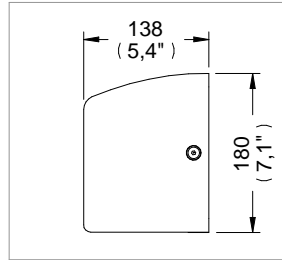

Secador de Manos Turbo / *Turbo Hand Dryer*

Medidas Referenciales / *Benchmark Measures*
Acot.mm.(pulg) / *Dim.mm.(in)*

Despiece / *Components*

Mod.	Descripción	Mod.	Description
1	Sb-1064 Carbon para Secador de Manos	1	Sb-1064 Hand Dryer carbon
2	Sb-1052 Resistencia p/ Secador de Manos	2	Sb-1052 Hand Dryer Resistance
3	Sb-1054 Circuito c/Sensor p/Secador	3	Sb-1054 Sensor Circuit
4	Sb-1053 Jgo de Tornillos p/Secador de Manos	4	Sb-1053 Screw Kit
5	Sb-1157 Motor para Secador	5	Sb-1157 Dryer Engine
6	Rb-844 Carcasa de Secador Acero	6	Rb-844 Steel Dryer Case
7	Rb-844-B Carcasa de Secador Blanco	7	Rb-844-B White Dryer Case