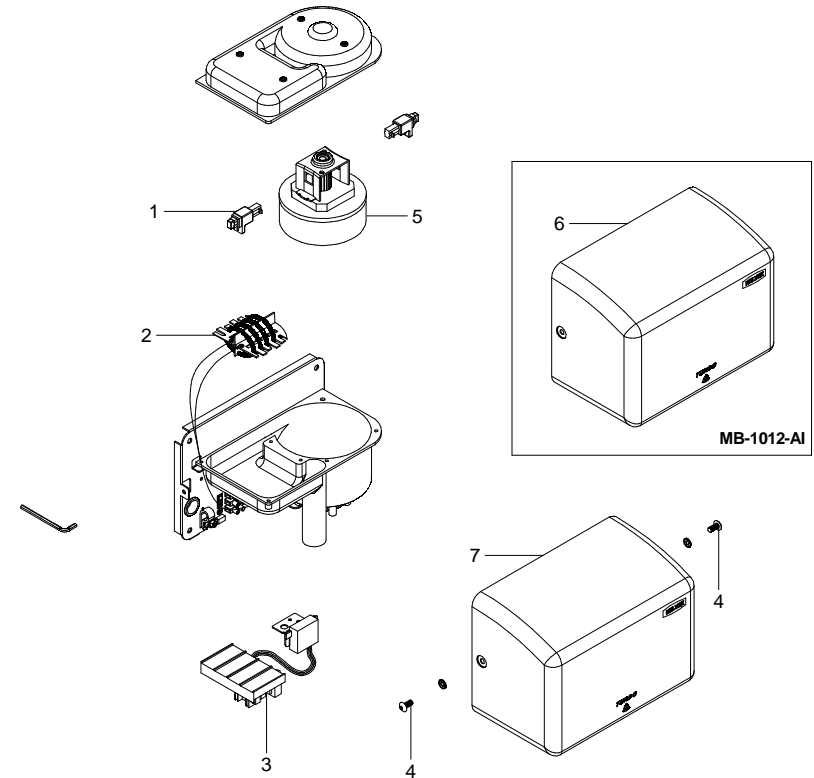

Visite nuestras páginas www.helvex.com.mx para México y www.helvex.com para el mercado Internacional. / *Visite nuestras páginas www.helvex.com.mx para México y www.helvex.com para el mercado Internacional*

Hecho en México

* Los productos ilustrados pueden sufrir cambios sin previo aviso en su aspecto o partes, como resultado de los procesos de mejora continua al que están sujetos, sin implicar mayor responsabilidad de la fábrica.

Made in México

* *Products depicted here in subject to change without prior notice in their appearance or components as a result of incremental innovation.*