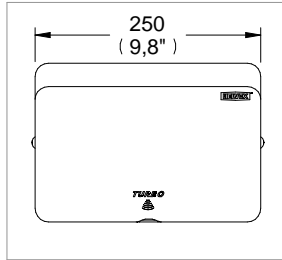

Secador de Manos Turbo / *Turbo Hand Dryer*

Medidas Referenciales / *Benchmark Measures*
Acot.mm.(pulg) / *Dim.mm.(in)*

Despiece / *Components*

Mod.	Descripción	Mod.	Description
1	Sb-1064 Carbon para Secador de Manos	1	Sb-1064 Hand Dryer carbon
2	Sb-1052 Resistencia p/ Secador de Manos	2	Sb-1052 Hand Dryer Resistance
3	Sb-1054 Circuito c/Sensor p/Secador	3	Sb-1054 Sensor Circuit
4	Sb-1053 Jgo de Tornillos p/Secador de Manos	4	Sb-1053 Screw Kit
5	Sb-1157 Motor para Secador	5	Sb-1157 Dryer Engine
6	Rb-844 Carcasa de Secador Acero	6	Rb-844 Steel Dryer Case
7	Rb-844-B Carcasa de Secador Blanco	7	Rb-844-B White Dryer Case