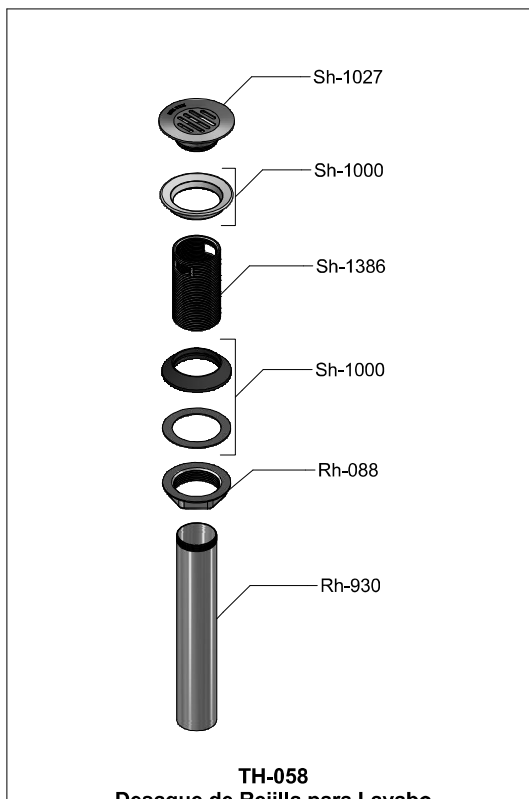

Kit de refacciones para mantenimiento preventivo. / Kit of parts for preventive maintenance.

Sub-ensambles / Sub-assemblies

Sh-1404
Inserto Soldado p/ Monomando
Solder Insert for Mixer

Sh-551
Economizador
Economizer

Sh-1367
Tuerca Conector c/ Oring
Nut Connector with O ring

Sh-1436
Maneral p/ Monomando
Handle to Mixer

TH-058
Desague de Rejilla para Lavabo
Lavatory Grid Drain

TH-1084
Kit p/ Contra de Lavabo s/ Rebosadero
Grid Drain or Fungus Type Kit