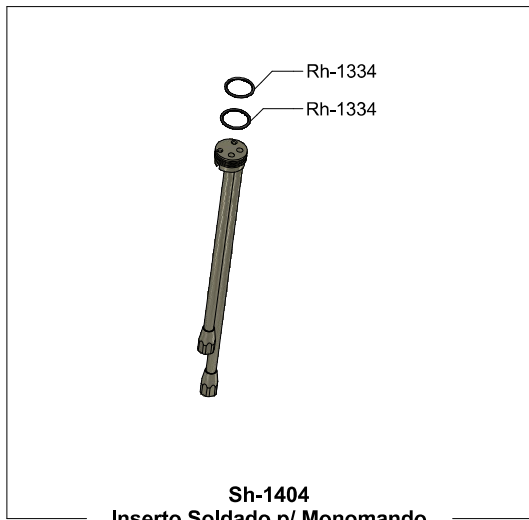

Kit de refacciones para mantenimiento preventivo. / Kit of parts for preventive maintenance.

Sub-ensambles / Sub-assemblies

Sh-1404
Inserto Soldado p/ Monomando
Solder Insert for Mixer

Sh-551
Economizador
Economizer

Sh-1367
Tuerca Conector c/ Oring
Nut Connector with O ring

Sh-1436
Maneral p/ Monomando
Handle to Mixer

TH-058
Desague de Rejilla para Lavabo
Lavatory Grid Drain

TH-1084
Kit p/ Contra de Lavabo s/ Rebosadero
Grid Drain or Fungus Type Kit