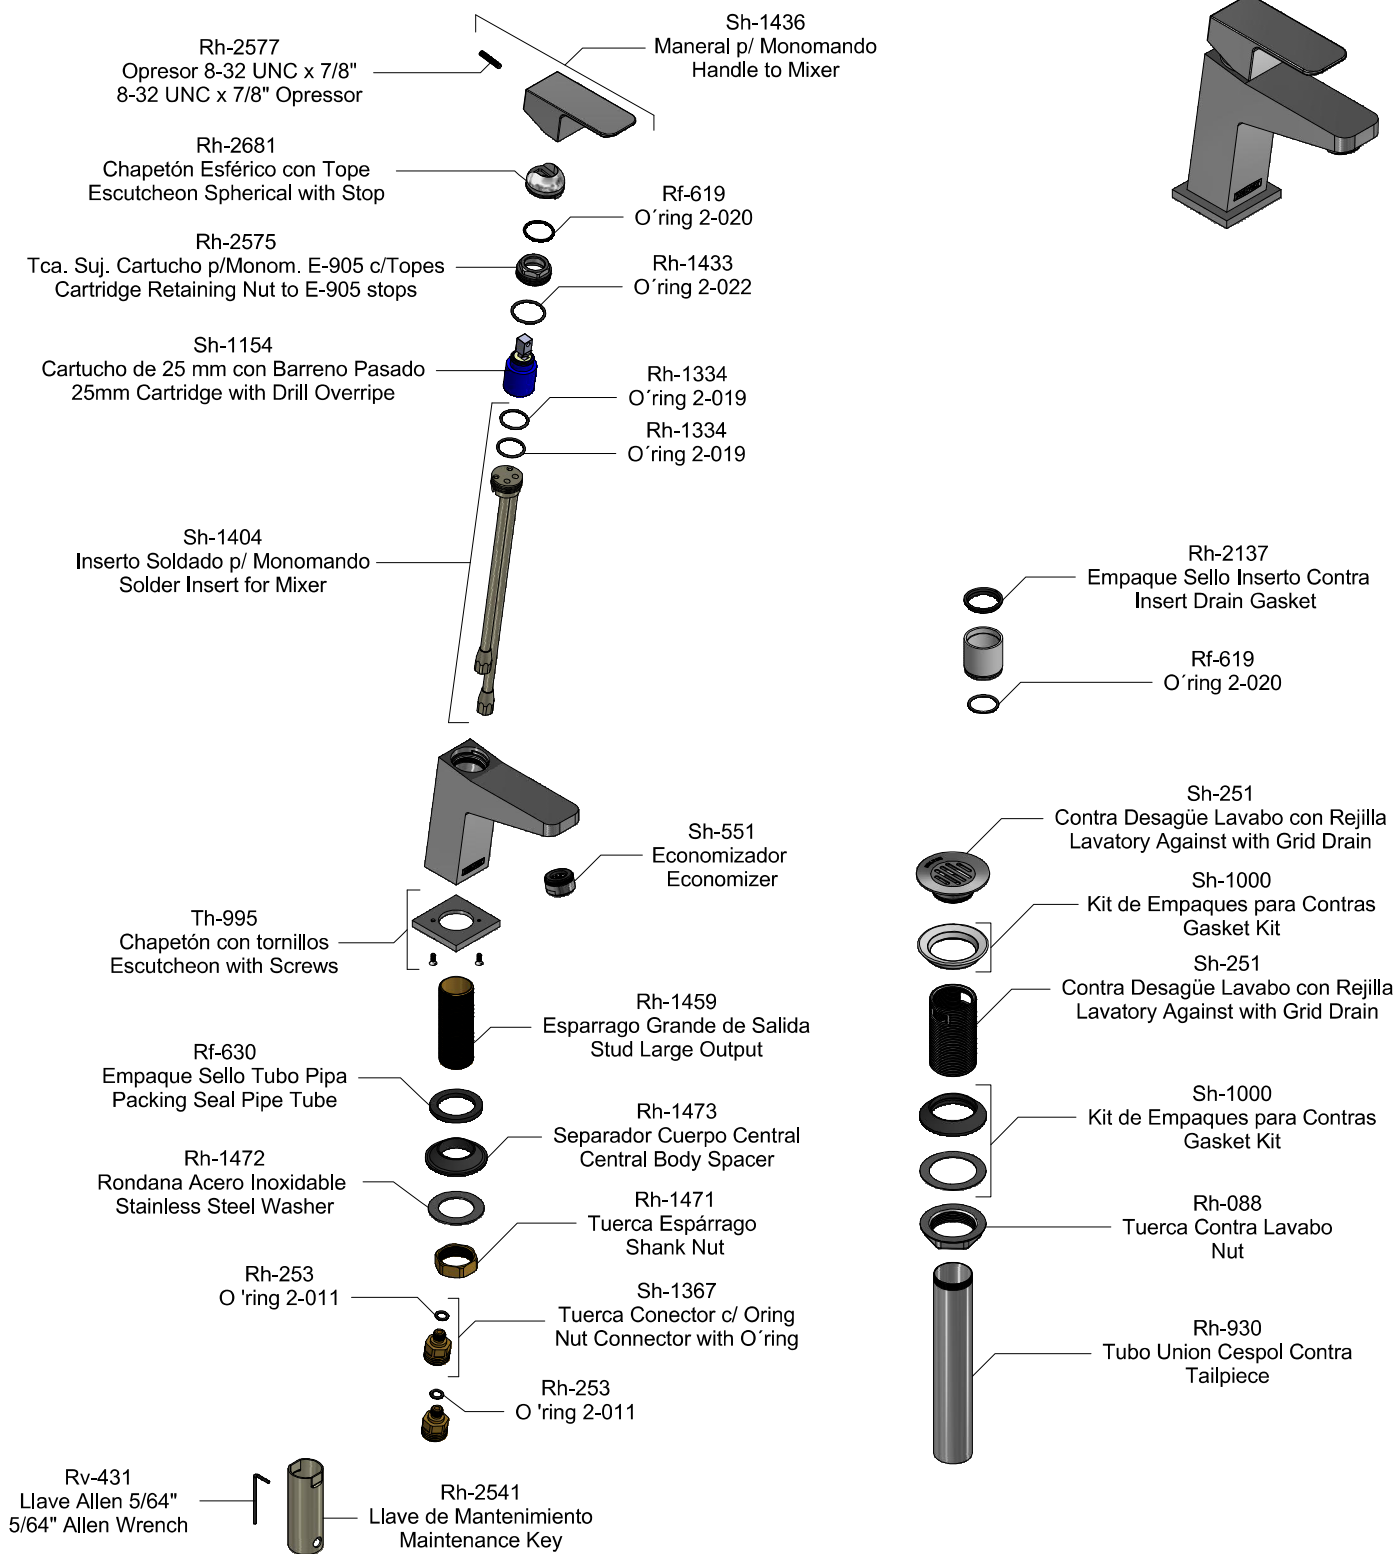

Kit de refacciones para mantenimiento preventivo. / Kit of parts for preventive maintenance.

Sub-ensambles / Sub-assemblies

Sh-1404
Inserto Soldado p/ Monomando
Solder Insert for Mixer

Sh-551
Economizador
Economizer

Sh-1367
Tuerca Conector c/ Oring
Nut Connector with O ring

Sh-1436
Maneral p/ Monomando
Handle to Mixer

TH-058
Desague de Rejilla para Lavabo
Lavatory Grid Drain

TH-1084
Kit p/ Contra de Lavabo s/ Rebosadero
Grid Drain or Fungus Type Kit

Sh-1000
Kit Empaque Contras
Gasket Kit

Th-995
Chapetón con tornillos
Escutcheon with Screws