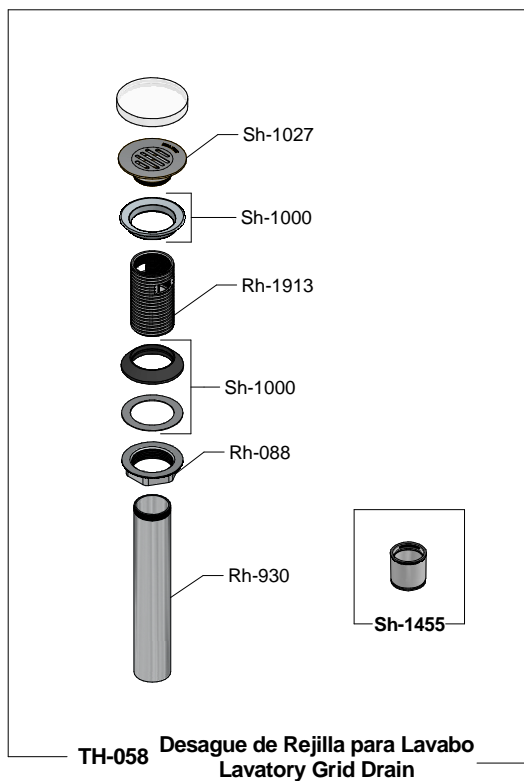

Kit de Refacciones para Mantenimiento Preventivo
/ Kit of Spare Parts for Preventive Maintenance

Asesoría y Servicio Técnico: 01800 909 2020
Consultancy and Technical 01(55)53339431
Service: servicio.tecnico@helvex.com.mx

Refacciones Originales:
Original Parts:
refacciones@helvex.com.mx

01 800 890 0594
01 (55) 53 33 94 00
53 33 94 21
Ext. 5068, 5815 y 5913