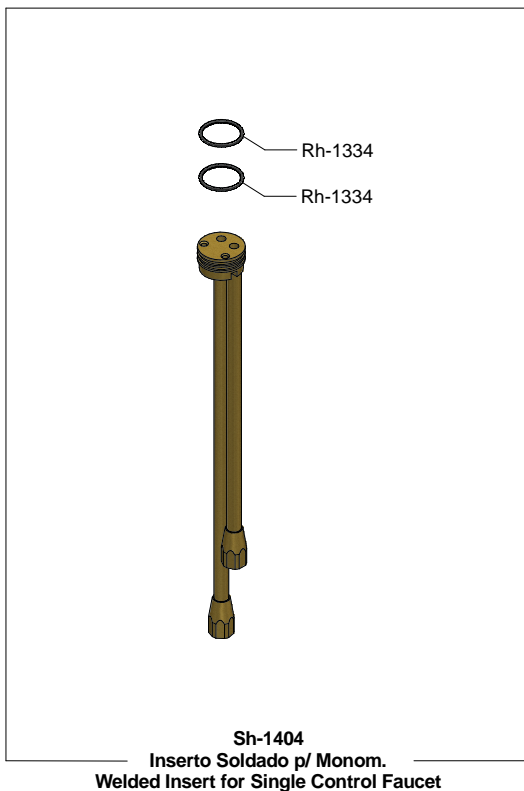

Kit de Refacciones para Mantenimiento Preventivo
/ Kit of Spare Parts for Preventive Maintenance

Asesoría y Servicio Técnico: 01800 909 2020
Consultancy and Technical 01(55)53339431
Service: servicio.tecnico@helvex.com.mx

Refacciones Originales:
Original Parts:
refacciones@helvex.com.mx

01 800 890 0594
01 (55) 53 33 94 00
53 33 94 21
Ext. 5068, 5815 y 5913