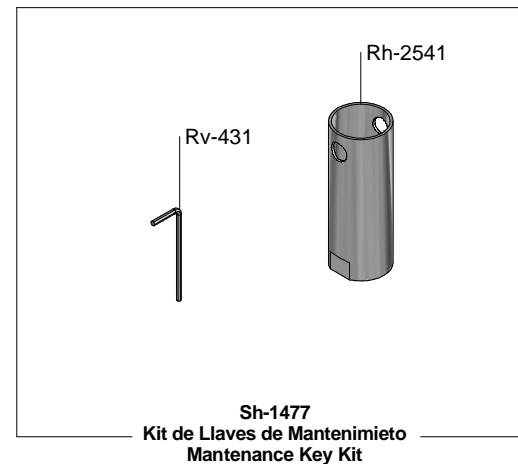

Kit de Refacciones para Mantenimiento Preventivo
/ Kit of Spare Parts for Preventive Maintenance

Asesoría y Servicio Técnico: 01800 909 2020
Consultancy and Technical 01(55)53339431
Service: servicio.tecnico@helvex.com.mx

Refacciones Originales:
Original Parts:
refacciones@helvex.com.mx

01 800 890 0594
01 (55) 53 33 94 00
53 33 94 21
Ext. 5068, 5815 y 5913