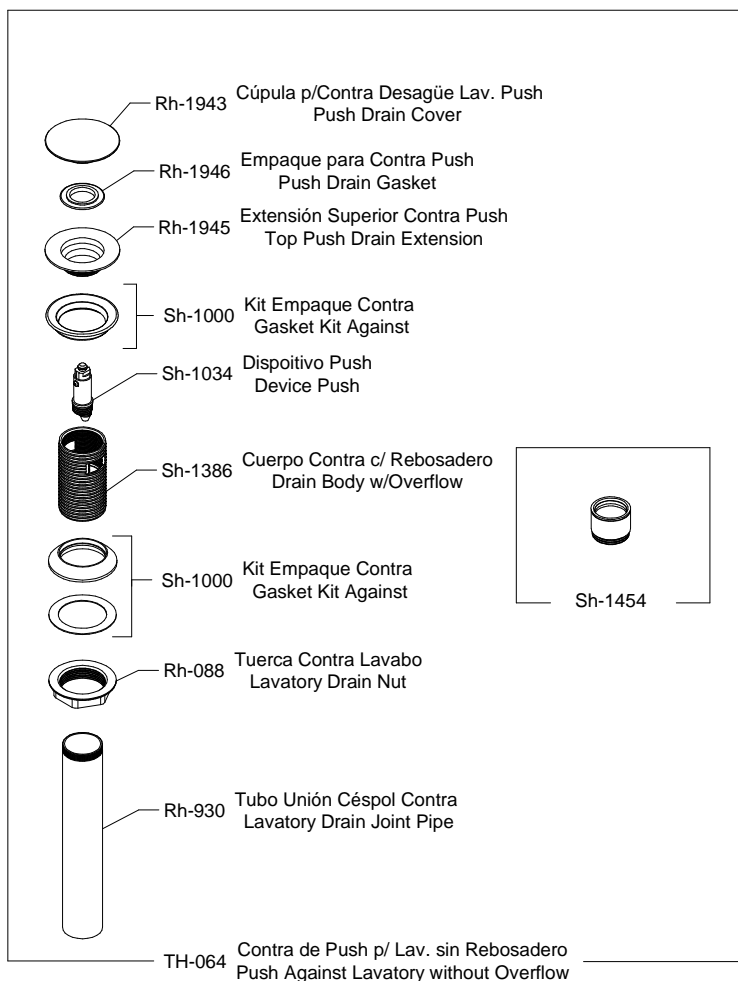

Asesoría y Servicio Técnico: 01800 909 2020
 Consultancy and Technical 01(55)53339431
 Service: servicio.tecnico@helvex.com.mx

Refacciones Originales: 01 800 890 0594
 Original Parts: 01 (55) 53 33 94 00
 53 33 94 21
 Ext. 5068, 5815 y 5913