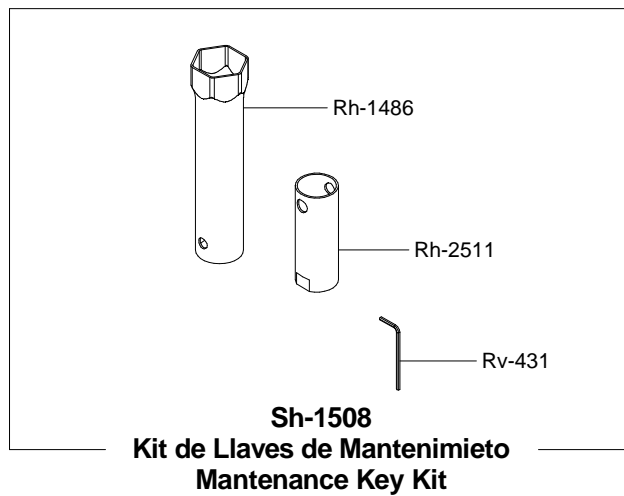

Asesoría y Servicio Técnico: 01800 909 2020
 Consultancy and Technical 01(55)53339431
 Service: servicio.tecnico@helvex.com.mx

Refacciones Originales: 01 800 890 0594
 Original Parts: 01 (55) 53 33 94 00
 53 33 94 21
 Ext. 5068, 5815 y 5913