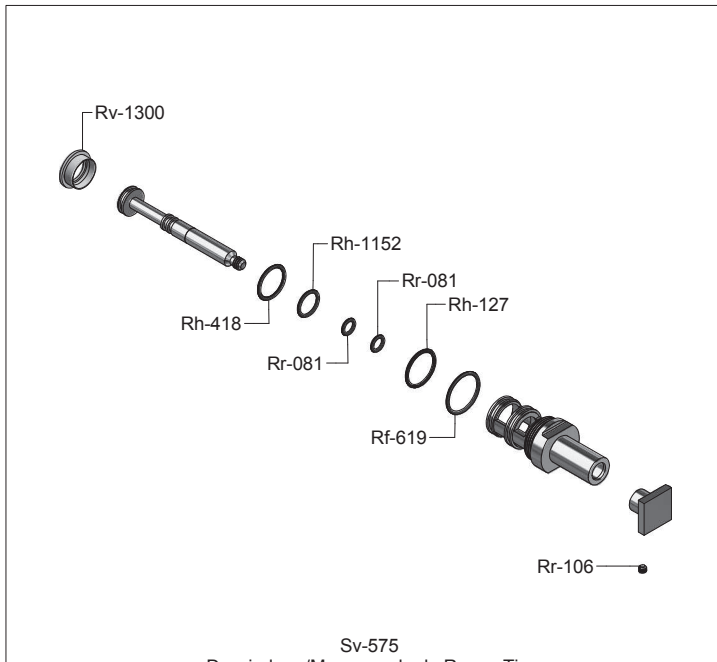

Kit de Refacciones para Mantenimiento Preventivo
/ Kit of Parts for Preventive Maintenance

Sv-575
Desviador p/Monomando de Reg. o Tina
Single Control Faucet Diverter Shower or Tub

Sv-521
Kit de Empaque p/ Desv. Cuerpo Reg.
Packing Kit for Body Shower Diverter

Sv-726
Chapetón con Empaque
Escutcheon with Gasket

Sv-754
Chapetón Armado para Monomando de Regadera
Armed Escutcheon for Shower Single Control

Sv-755
Maneral para Monomando de Regadera
Handle for Single-lever Shower