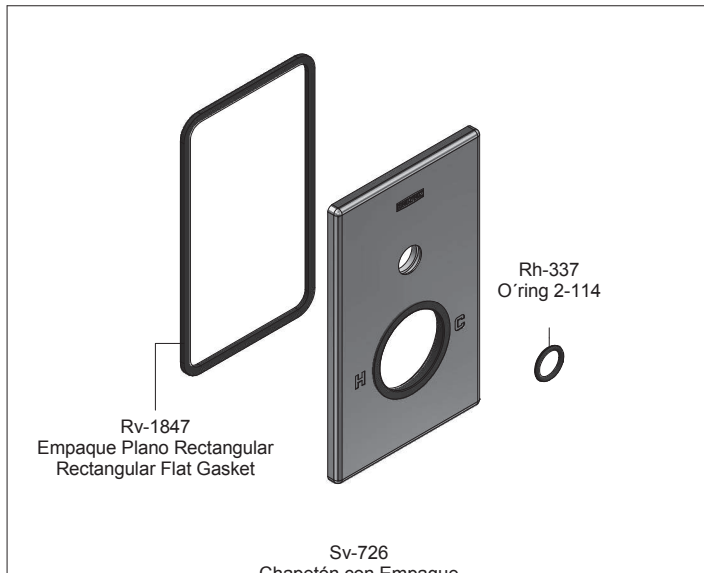

Kit de Refacciones para Mantenimiento Preventivo
/ Kit of Parts for Preventive Maintenance

Sv-575
Desviador p/Monomando de Reg. o Tina
Single Control Faucet Diverter Shower or Tub

Sv-521
Kit de Empaque p/ Desv. Cuerpo Reg.
Packing Kit for Body Shower Diverter

Sv-726
Chapetón con Empaque
Escutcheon with Gasket

Sv-754
Chapetón Armado para Monomando de Regadera
Armed Escutcheon for Shower Single Control

Sv-755
Maneral para Monomando de Regadera
Handle for Single-lever Shower