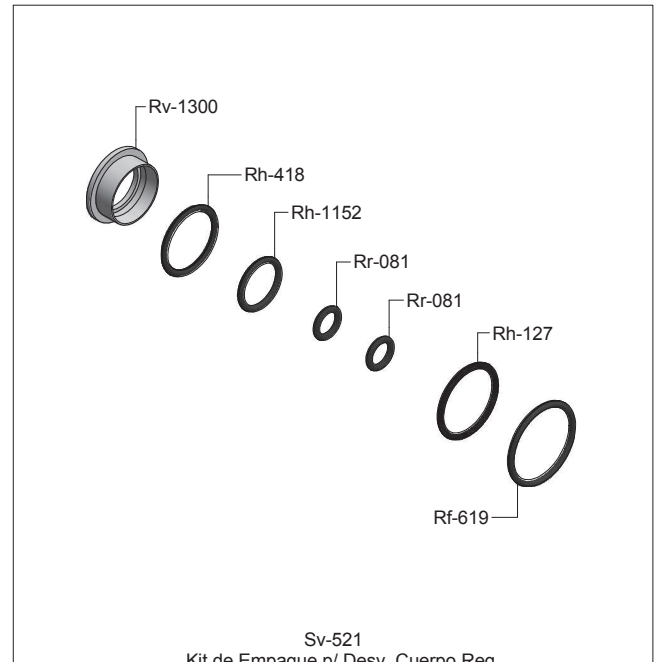

Kit de Refacciones para Mantenimiento Preventivo
/ Kit of Parts for Preventive Maintenance

Sv-575
Desviador p/Monomando de Reg. o Tina
Single Control Faucet Diverter Shower or Tub

Sv-521
Kit de Empaque p/ Desv. Cuerpo Reg.
Packing Kit for Body Shower Diverter

Sv-726
Chapetón con Empaque
Escutcheon with Gasket

Sv-754
Chapetón Armado para Monomando de Regadera
Armed Escutcheon for Shower Single Control

Sv-755
Maneral para Monomando de Regadera
Handle for Single-lever Shower