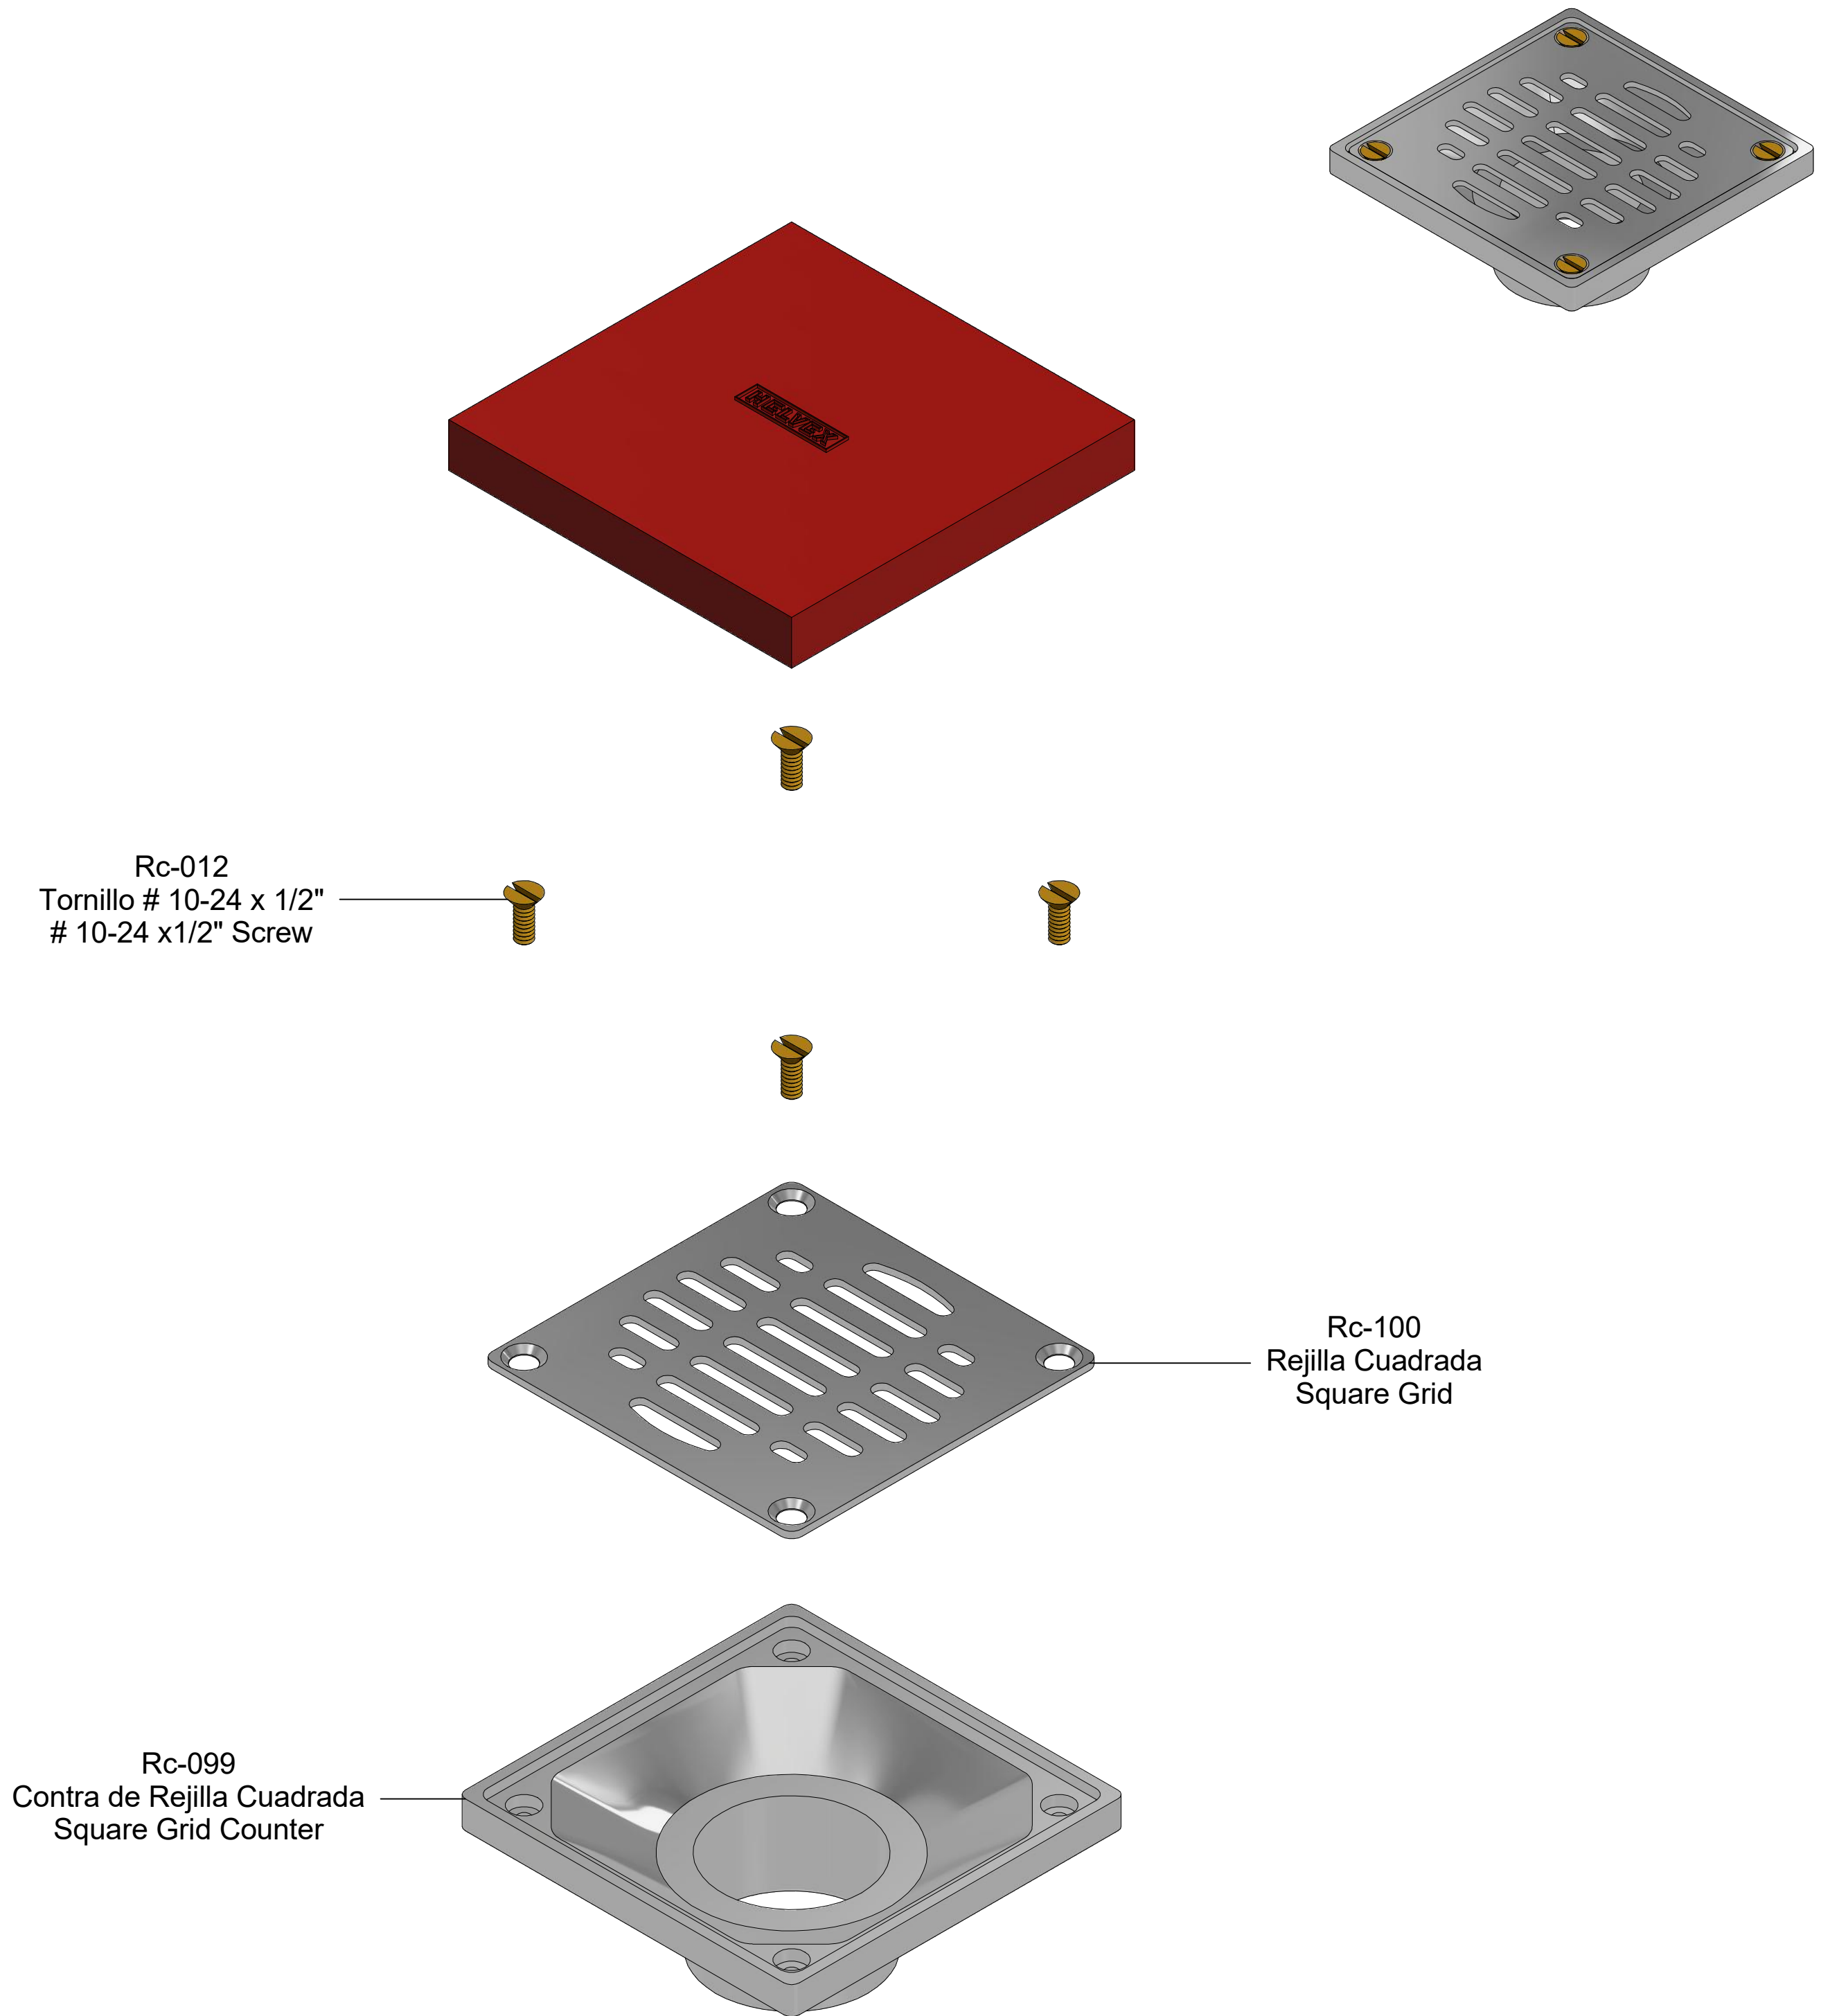

Kit de refacciones para mantenimiento preventivo. / Kit of parts for preventive maintenance.

Rc-012  
Tornillo # 10-24 x 1/2"  
# 10-24 x1/2" Screw

Rc-100  
Rejilla Cuadrada  
Square Grid

Rc-099  
Contra de Rejilla Cuadrada  
Square Grid Counter