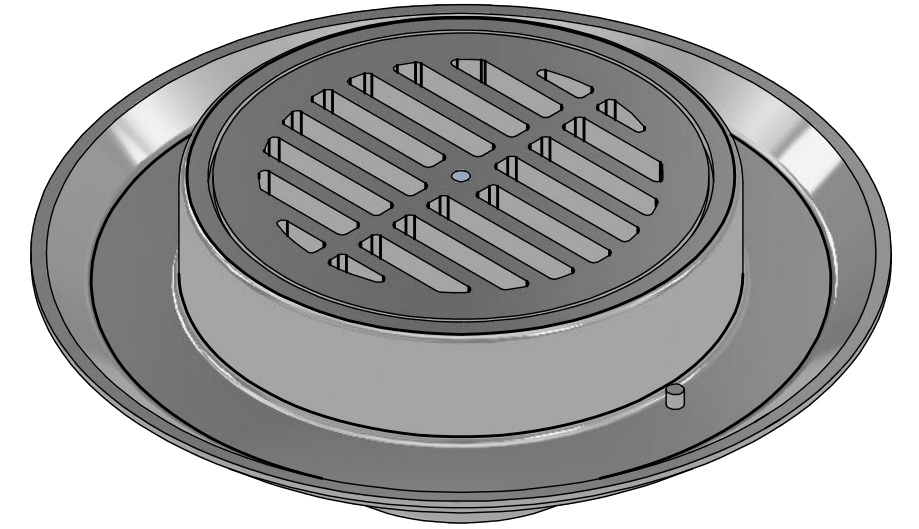

Kit de refacciones para mantenimiento preventivo. / Kit of parts for preventive maintenance.

Rc-027
Rejilla Redonda para Coladera
Grid for Drain

Rc-026
Campana para Coladera
Drain Bell

Rc-028
Rondana de Presión 3/8"
3/8" Lock Washer

Rc-003
Tornillo Hex. 3/8"-16 UNC-2A x 3/4"
Hex. Screw 3/8"-16 UNC-2A x 3/4"