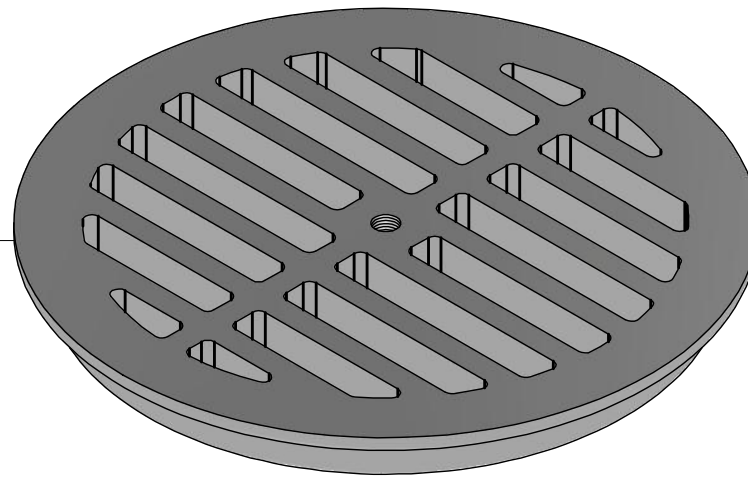

Kit de refacciones para mantenimiento preventivo. / Kit of parts for preventive maintenance.

Rc-027
Rejilla Redonda para Coladera
Grid for Drain

Rc-026
Campana para Coladera
Drain Bell

Rc-028
Rondana de Presión 3/8"
3/8" Lock Washer

Rc-003
Tornillo Hex. 3/8"-16 UNC-2A x 3/4"
Hex. Screw 3/8"-16 UNC-2A x 3/4"