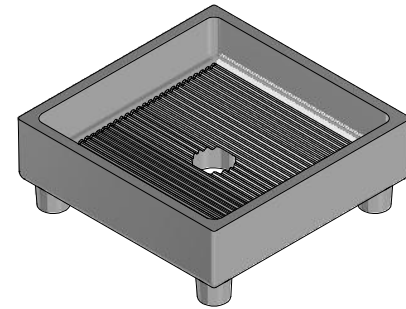

Kit de refacciones para mantenimiento preventivo. / *Kit of parts for preventive maintenance.*Rc-162  
Porta Inserto Cuadrado Chico  
Small Square Insert HolderRc-032  
Casquillo Chico para Coladera  
Small Cap for StrainerRc-161  
Contra Coladera Perimetral Chica  
Small Perimeter Drain Grid