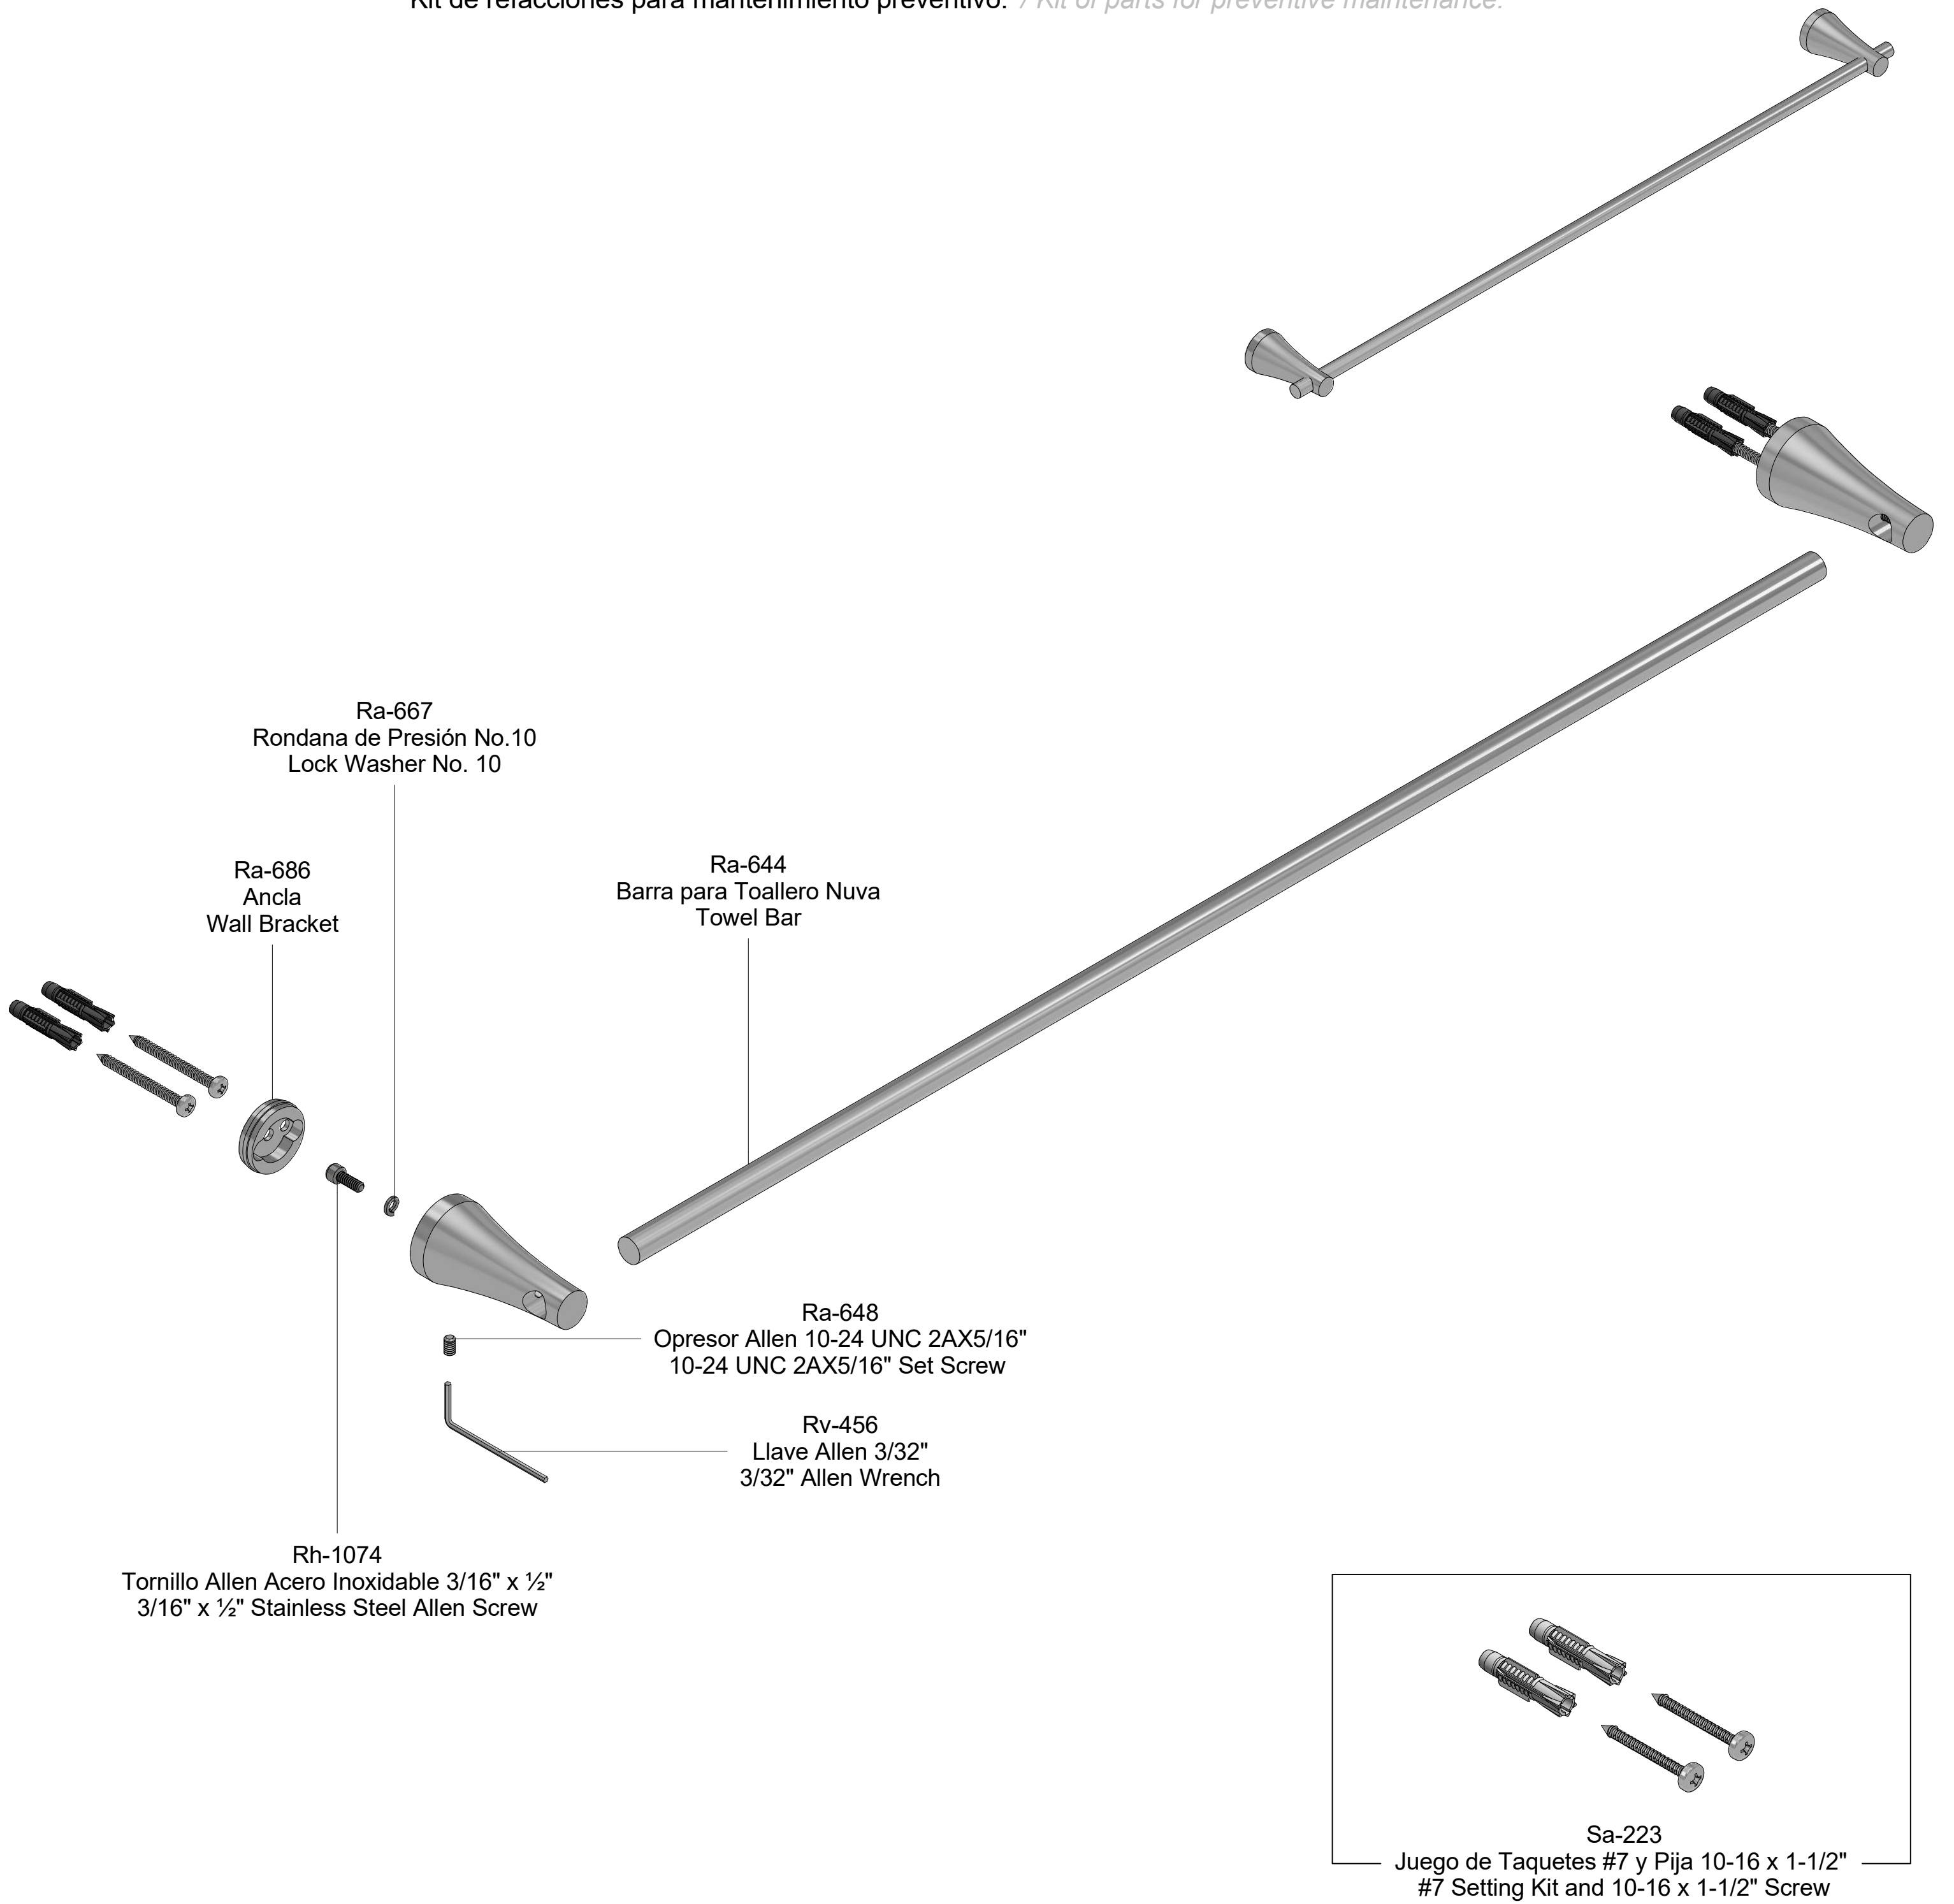

Kit de refacciones para mantenimiento preventivo. / Kit of parts for preventive maintenance.

<p>Asesoría y Servicio Técnico: Consultancy and Technical Service: servicio.tecnico@helvex.com.mx</p>		<p>Refacciones Originales: Original Spare Parts:</p>	<p>(52) 55 53 33 94 00 (52) 55 53 33 94 21</p>
		<p>refacciones@helvex.com.mx</p>	<p>Ext. 5913, 5068 y 4815</p>