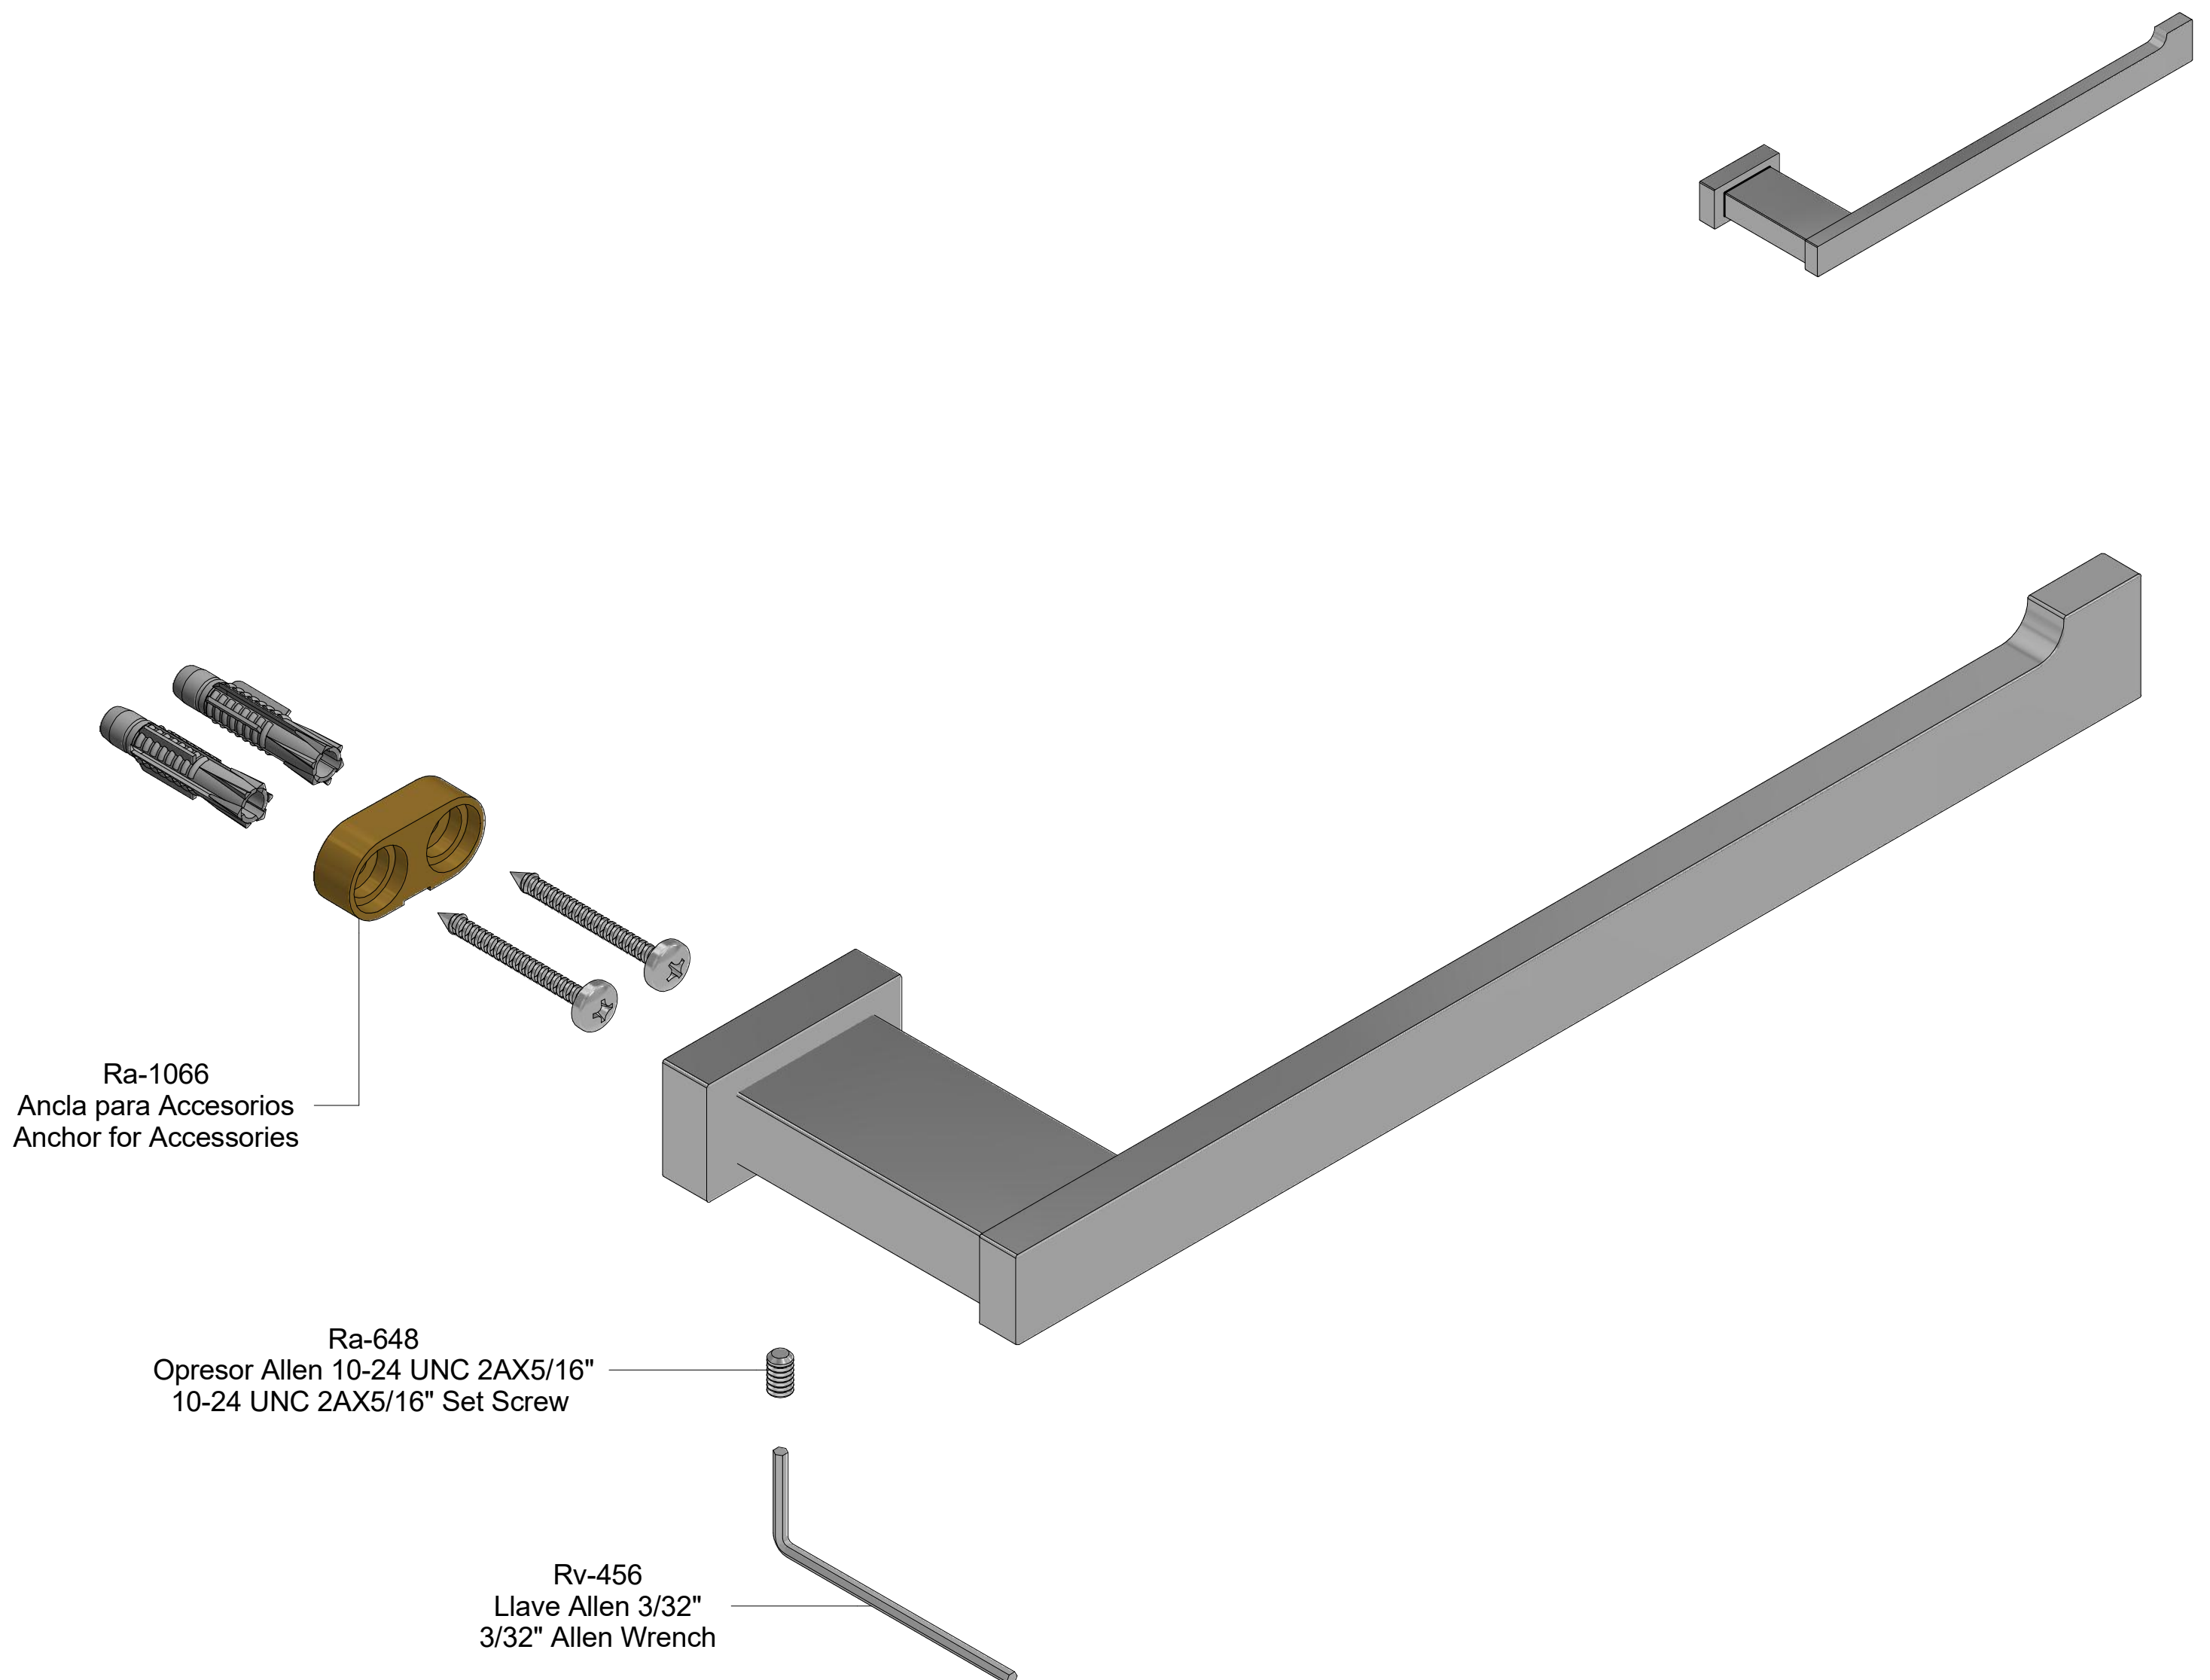

Kit de refacciones para mantenimiento preventivo. / Kit of parts for preventive maintenance.

Ra-1066
 Ancla para Accesorios
 Anchor for Accessories

Ra-648
 Opresor Allen 10-24 UNC 2AX5/16"
 10-24 UNC 2AX5/16" Set Screw

Rv-456
 Llave Allen 3/32"
 3/32" Allen Wrench

Sa-223

Juego de Taquetes #7 y Pija 10-16 x 1-1/2"
 #7 Setting Kit and 10-16 x 1-1/2" Screw