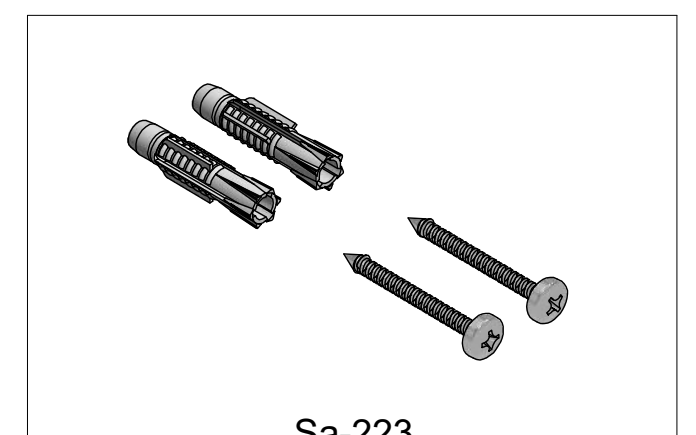

Kit de refacciones para mantenimiento preventivo. / Kit of parts for preventive maintenance.

Ra-1066
 Ancla para Accesorios
 Anchor for Accessories

Ra-648
 Opresor Allen 10-24 UNC 2AX5/16"
 10-24 UNC 2AX5/16" Set Screw

Rv-456
 Llave Allen 3/32"
 3/32" Allen Wrench

Sa-223

Juego de Taquetes #7 y Pija 10-16 x 1-1/2"
 #7 Setting Kit and 10-16 x 1-1/2" Screw