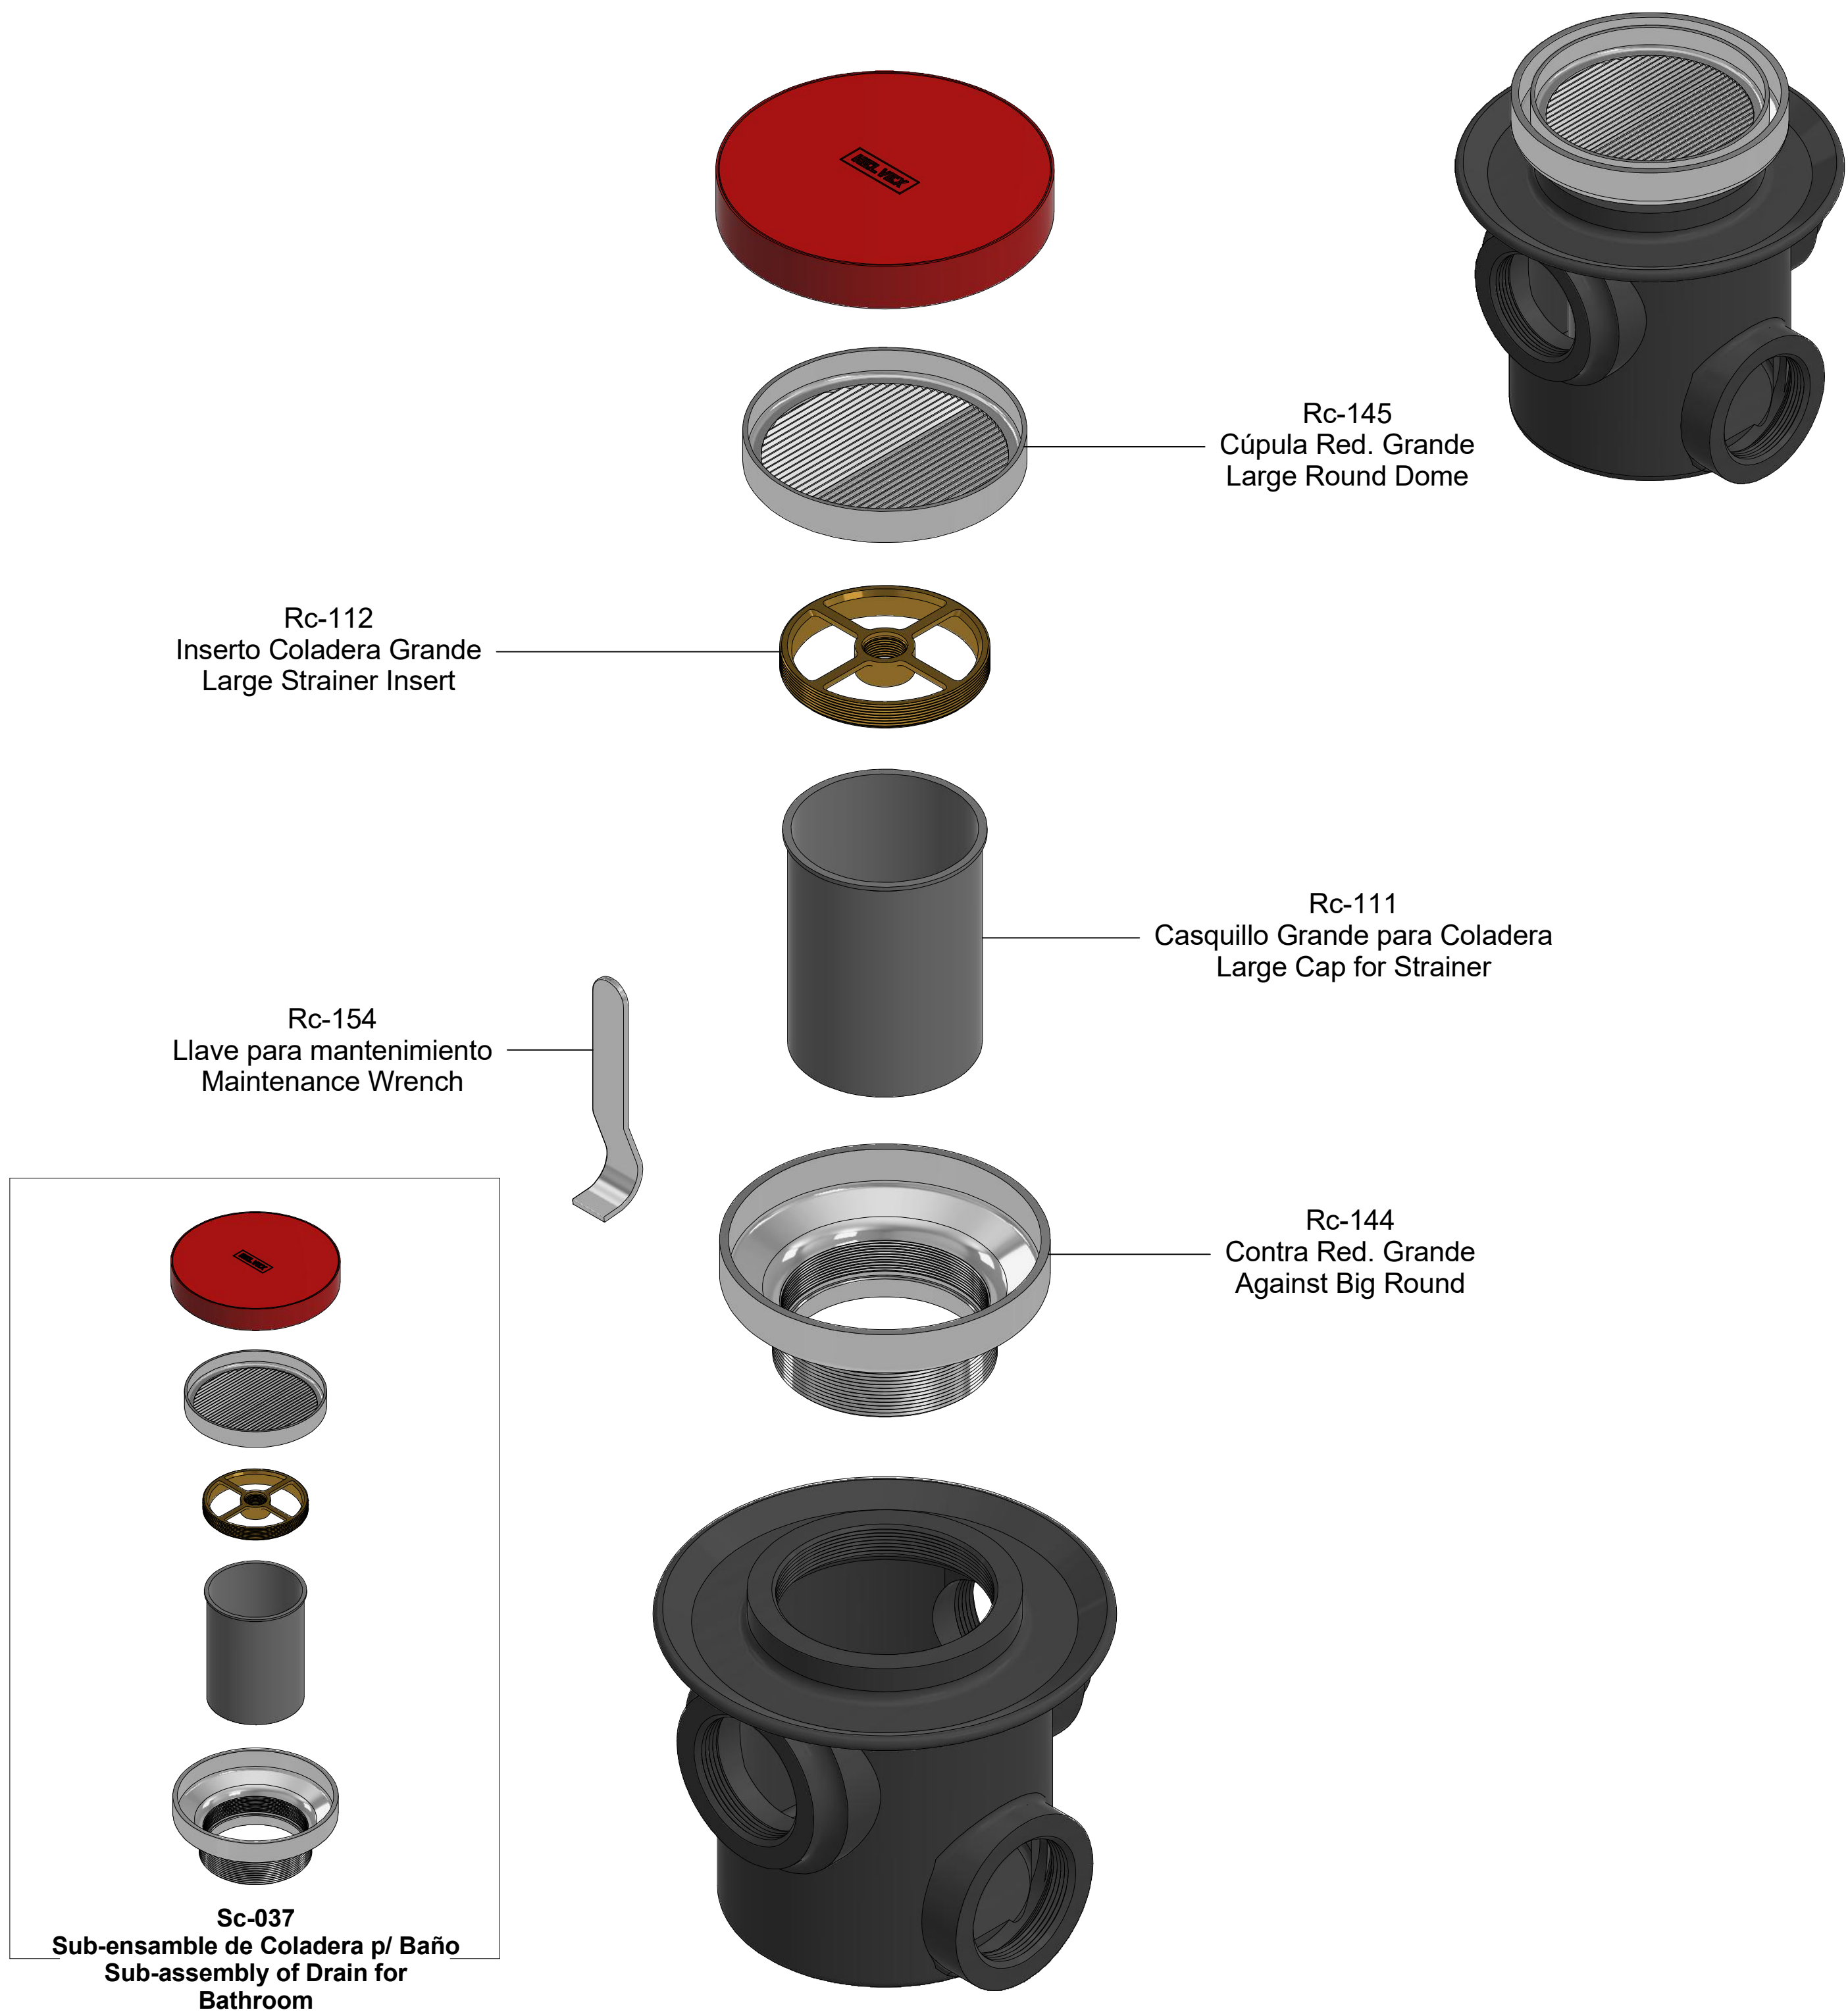

Kit de refacciones para mantenimiento preventivo. / *Kit of parts for preventive maintenance.*

<p>Asesoría y Servicio Técnico: Consultancy and Technical Service: servicio.tecnico@helvex.com.mx</p>		<p>Refacciones Originales: Original Spare Parts: refacciones@helvex.com.mx</p>	<p>(52) 55 53 33 94 00 (52) 55 53 33 94 21 Ext. 5913, 5068 y 4815</p>
--	--	---	---